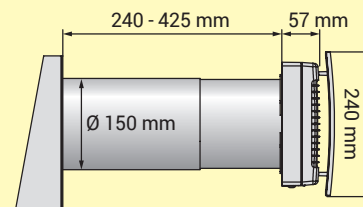

Hlavní výhody

- Vysoká účinnost (až 88 %)
- Nízká spotřeba (4,5 - 7 W)
- Nízká hlučnost (23 dB)
- Pro místnost do 20m² (plocha je přibližná a závisí na normách větrání ve vaší zemi)
- Jednoduchá a rychlá montáž
- 4 provozní režimy
- Dálkové ovládání rekuperace
- Noční režim (automaticky se zapne rychlost č. 1, která má pouze 13 dB)
- Čidlo vlhkosti
- Pro šířku zdi 240 - 425 mm