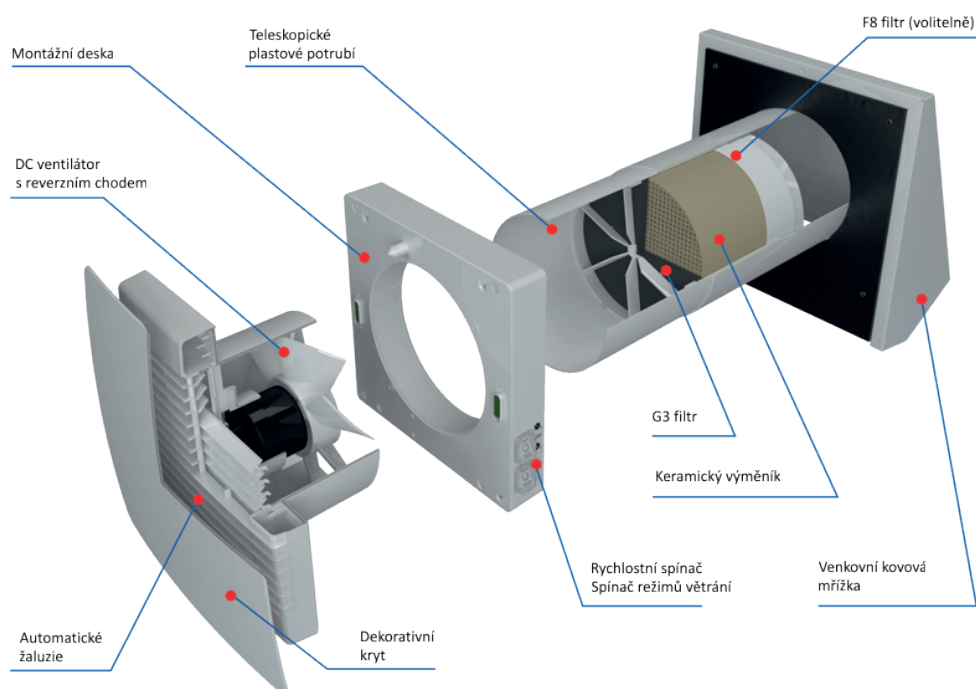

TWINFRESH COMFO

POKOJOVÁ REKUPERAČNÍ JEDNOTKA RA1-50 V3

eleman

≤ 20 m²

4,5 - 7 W

účinnost až 88 %

hlučnost max. 23 dB

50 m³/h

Plug & Play

EC motor

Dýchejte
čerstvý vzduch!

Pokojová (lokální) rekuperační jednotka TwinFresh Comfo RA1-50 V3

Obj. č.: 1067010	Typ: Comfo RA1-50 V3	EAN kód: 4824032331477	Balení: 1 ks
Napájecí napětí, 50 - 60 Hz [V]	100 - 230		
Otáčky	I	II	III
Spotřeba elektrické energie [W]	4,50	5,00	7,00
Celková spotřeba elektrického proudu [A]	0,024	0,026	0,039
Průtok vzduchu [m ³ /h] (l/s)	20 (6)	35 (10)	50 (14)
Úroveň hluku, 3 m [dB(A)] (sonů)	13 (0,2)	20 (0,4)	23 (0,5)
Filtr	G3 (G4, F7 volitelně příslušenství)		
Účinnost rekuperace [%]	až 88		

Hlavní výhody

- Vysoká účinnost (až 88 %)
- Nízká spotřeba (4,5 - 7 W)
- Nízká hlučnost (23 dB)
- Pro místnost do 20m² (plocha je přibližná a závisí na normách větrání ve vaší zemi)
- Jednoduchá a rychlá montáž
- 4 provozní režimy
- Dálkové ovládání rekuperace
- Noční režim (automaticky se zapne rychlost č. 1, která má pouze 13 dB)
- Čidlo vlhkosti
- Pro šířku zdi 240 - 425 mm