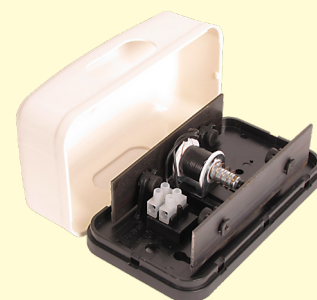

DOMOVNÍ ZVONKY

Domovní zvonky

Obrázek	Obj. č.	Název	Typové označení	Typ zvonění	Napájecí napětí	Bal./ks
	1000833	Domovní zvoněk	Orbison 230 V	2x gong	230 V	1
	1000840	Domovní zvoněk	Orbison 12 V	2x gong	12 V	1
	1000842	Domovní zvoněk	Orbison DUO 230 V	Gong + bzučák	230 V	1

Zvonková tlačítka

Obrázek	Obj. č.	Název	Typové označení	Rozměry (mm)	Bal./ks
	1000325	Zvonkové tlačítko boční	ZT 1	25 x 60 x 13	50

Domovní zvonky Orbison

- Obrázek z venkovní strany

- Obrázek z vnitřní strany

- Rozměry

Zvonková tlačítka

- Se sklíčkem z boku

Rozváděčové prvky

Elektroinstalační materiál

Montážní materiál

Komponenty pro svítidla

Spínací a měřicí technika