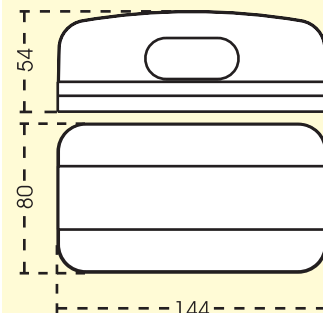

Zvonková tlačítka

Obrázek	Obj. č.	Název	Typové označení	Rozměry (mm)	Bal./ks
	1000325	Zvonkové tlačítko boční	ZT 1	25 x 60 x 13	50

Domovní zvonky Orbison

- Obrázek z venkovní strany

- Obrázek z vnitřní strany

- Rozměry

Zvonková tlačítka

- Se sklíčkem z boku

Rozváděčové prvky

Elektroinstalační materiál

Montážní materiál

Komponenty pro svítidla

Spínací a měřicí technika