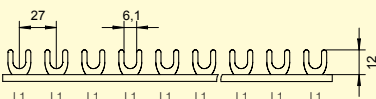

## 1-pólové, 12 mm<sup>2</sup>, 65 A, vidlička

Obrázek	Profil lišty	Obj. č.	Typové označení	Délka (mm)	Rozteč (mm)	Přip. míst	Průřez (mm <sup>2</sup> )	Jmen. proud (A)	Koncovka (obj. č.)	Bal./ks
		1000061	G-1L-1000/12 ISO	1000	17,8	57	12	65	1000753	50

## 1-pólové, 20 mm<sup>2</sup>, 90 A, vidlička

Obrázek	Profil lišty	Obj. č.	Typové označení	Délka (mm)	Rozteč (mm)	Přip. míst	Průřez (mm <sup>2</sup> )	Jmen. proud (A)	Koncovka (obj. č.)	Bal./ks
		1000168	G-1L-210/20 ISO	210	17,8	12	20	90	1000753	50
		1000331	G-1L-1000/20 ISO	1000	17,8	57	20	90	1000753	50

## 1-pólové, 24 mm<sup>2</sup>, 100 A, vidlička - větší rozteč 27 mm

Obrázek	Profil lišty	Obj. č.	Typové označení	Délka (mm)	Rozteč (mm)	Přip. míst	Průřez (mm <sup>2</sup> )	Jmen. proud (A)	Koncovka (obj. č.)	Bal./ks
		1000169	G-1L-27-1000/24 ISO	1000	27	37	24	100	1000753	50