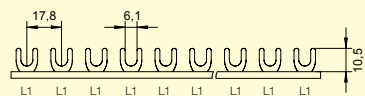

## 1-pólové, 12 mm<sup>2</sup>, 80 A, vidlička - uzavřené

Obrázek	Profil lišty	Obj. č.	Typové označení	Délka (mm)	Rozteč (mm)	Přip. míst	Průřez (mm <sup>2</sup> )	Jmen. proud (A)	Koncovka (obj. č.)	Bal./ks
		1000057	G-1L-210/12 ISO	210	17,8	12	12	80	-	20

## 1-pólové, 12 mm<sup>2</sup>, 65 A, vidlička

Obrázek	Profil lišty	Obj. č.	Typové označení	Délka (mm)	Rozteč (mm)	Přip. míst	Průřez (mm <sup>2</sup> )	Jmen. proud (A)	Koncovka (obj. č.)	Bal./ks
		1000061	G-1L-1000/12 ISO	1000	17,8	57	12	65	1000753	50

## 1-pólové, 20 mm<sup>2</sup>, 90 A, vidlička

Obrázek	Profil lišty	Obj. č.	Typové označení	Délka (mm)	Rozteč (mm)	Přip. míst	Průřez (mm <sup>2</sup> )	Jmen. proud (A)	Koncovka (obj. č.)	Bal./ks
		1000168	G-1L-210/20 ISO	210	17,8	12	20	90	1000753	50
		1000331	G-1L-1000/20 ISO	1000	17,8	57	20	90	1000753	50

## 1-pólové, 24 mm<sup>2</sup>, 100 A, vidlička - větší rozteč 27 mm

Obrázek	Profil lišty	Obj. č.	Typové označení	Délka (mm)	Rozteč (mm)	Přip. míst	Průřez (mm <sup>2</sup> )	Jmen. proud (A)	Koncovka (obj. č.)	Bal./ks
		1000169	G-1L-27-1000/24 ISO	1000	27	37	24	100	1000753	50