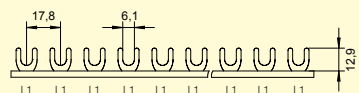

## 1-pólové, 12 mm<sup>2</sup>, 80 A, vidlička - uzavřené

Obrázek	Profil lišty	Obj. č.	Typové označení	Délka (mm)	Rozteč (mm)	Přip. míst	Průřez (mm <sup>2</sup> )	Jmen. proud (A)	Koncovka (obj. č.)	Bal./ks
		1000057	G-1L-210/12 ISO	210	17,8	12	12	80	-	20

## 1-pólové, 12 mm<sup>2</sup>, 65 A, vidlička

Obrázek	Profil lišty	Obj. č.	Typové označení	Délka (mm)	Rozteč (mm)	Přip. míst	Průřez (mm <sup>2</sup> )	Jmen. proud (A)	Koncovka (obj. č.)	Bal./ks
		1000061	G-1L-1000/12 ISO	1000	17,8	57	12	65	1000753	50

## 1-pólové, 20 mm<sup>2</sup>, 90 A, vidlička

Obrázek	Profil lišty	Obj. č.	Typové označení	Délka (mm)	Rozteč (mm)	Přip. míst	Průřez (mm <sup>2</sup> )	Jmen. proud (A)	Koncovka (obj. č.)	Bal./ks
		1000168	G-1L-210/20 ISO	210	17,8	12	20	90	1000753	50
		1000331	G-1L-1000/20 ISO	1000	17,8	57	20	90	1000753	50

## 1-pólové, 24 mm<sup>2</sup>, 100 A, vidlička - větší rozteč 27 mm

Obrázek	Profil lišty	Obj. č.	Typové označení	Délka (mm)	Rozteč (mm)	Přip. míst	Průřez (mm <sup>2</sup> )	Jmen. proud (A)	Koncovka (obj. č.)	Bal./ks
		1000169	G-1L-27-1000/24 ISO	1000	27	37	24	100	1000753	50