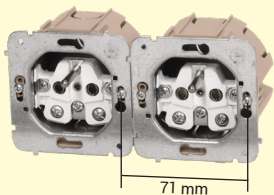

Krabice NK 70

- Řaditelné vedle sebe