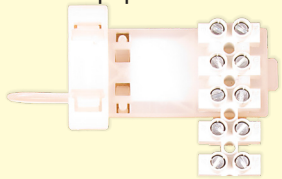

## Příslušenství pro EKL

- Použití připevňovací desky

- Použití zemnicího pásku

## Keramické svorky - AK

- Pro průřezy vodiče 1 - 6 mm<sup>2</sup>
- Tepelně odolný materiál pouzdra svorky až 350°C
- Jmen. napětí 450 V
- Bílé (porcelánové pouzdro)
- Nebo okrové (steatitové pouzdro)
- Otvor pro uchycení svorky

## 2-pólové keramické svorky

| Obrázek   | Obj. č. | Typové označení         | Průřez pevného vodiče | Průřez laněného vodiče  | Jmen. proud (A) | Materiál | Barva | Bal./ks |
|---|---------|-------------------------|-----------------------|-------------------------|-----------------|----------|-------|---------|
|  | 1002551 | AK 2/6 A - BI (3700401) | 1 - 4 mm <sup>2</sup> | 1 - 2,5 mm <sup>2</sup> | 32              | Porcelán | Bílá  | 100     |

## 3-pólové keramické svorky

| Obrázek   | Obj. č. | Typové označení         | Průřez pevného vodiče   | Průřez laněného vodiče  | Jmen. proud (A) | Materiál | Barva  | Bal./ks |
|---|---------|-------------------------|-------------------------|-------------------------|-----------------|----------|--------|---------|
|  | 1000256 | AK 3/6 ST (2-403Z-3/ST) | 1,5 - 6 mm <sup>2</sup> | 1,5 - 4 mm <sup>2</sup> | 24              | Steatit  | Okrová | 100     |
|  | 1002561 | AK 3/6 A - BI (3700402) | 1 - 4 mm <sup>2</sup>   | 1 - 2,5 mm <sup>2</sup> | 32              | Porcelán | Bílá   | 72      |