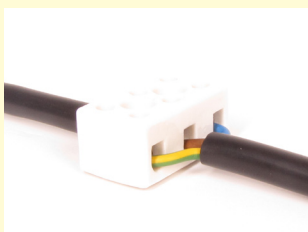

## Příslušenství pro EKL

- Použití připevňovací desky

- Použití zemnicího pásku

## Keramické svorky - AK

- Pro průřezy vodiče 1 - 6 mm<sup>2</sup>
- Tepelně odolný materiál pouzdra svorky až 350°C
- Jmen. napětí 450 V
- Bílé (porcelánové pouzdro)
- Nebo okrové (steatitové pouzdro)
- Otvor pro uchycení svorky

## Příslušenství pro EKL

| Obrázek   | Obj. č. | Typové označení | Popis  | Bal./ks |
|---|---------|-----------------|--|---------|
|  | 1000254 | E-EKL           | Zemnicí pásek pro EKL - určen pro EKL 1 a EKL 2 se soklem 3,5 mm   | 600     |
|  | 1000311 | BFP + ZUG EKL   | Připevňovací deska s odlehčenou sponou, pro průřez kabelu 7 - 14 mm, určeno pro EKL 1 BE (F), EKL 2 BE (F) | 1000    |
|  | 1000120 | SNAPBO 1        | Jehlový držák je určen pro EKL 1 BE F2, EKL 2 E F2, EKL 1 BE F 3,5, EKL 2 E F3,5                           | 1000    |