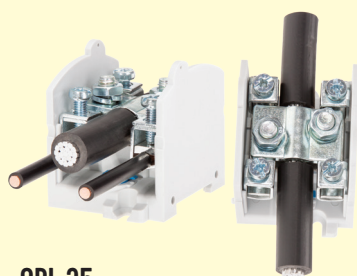

KRYTÉ STOUPACÍ SVORKY - OBL

OBL 25

- 101 A hlavní kabel
- 76 A odbočný kabel
- Jmen. napětí 750 V AC
- Pro Cu vodiče
- Montáž na nosnou lištu
- Rychlá montáž bez nutnosti přerušení hlavního kabelu
- Plombovatelné

OBL 35

- 125 A hlavní kabel
- 101 A odbočný kabel
- Jmen. napětí 750 V AC
- Pro Cu vodiče
- Montáž na nosnou lištu
- Rychlá montáž bez nutnosti přerušení hlavního kabelu
- Plombovatelné

OBL 70

- 192 A hlavní kabel
- 101 A odbočný kabel
- Jmen. napětí 690 V AC
- Pro Cu vodiče
- Montáž na nosnou lištu
- Rychlá montáž bez nutnosti přerušení hlavního kabelu
- Plombovatelné

OBL 95

- 232 A hlavní kabel
- 125 A odbočný kabel
- Jmen. napětí 690 V AC
- Pro Cu vodiče
- Montáž na nosnou lištu
- Rychlá montáž bez nutnosti přerušení hlavního kabelu
- Plombovatelné

1-pólové stoupací svorky OBL 25