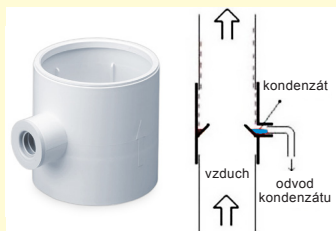

VZDUCHOVODY

Zajišťují přívod a odvod vzduchu z místnosti

Sběrač kondenzátu

- Materiál - PVC
- Pro potrubí Ø 100 mm

Sběrač kondenzátu

| Výkres | Obj. č. | Typ | Rozměry (mm) | | | | Bal./ks |
|--------|---------|-----|--------------|-----|-----|----|---------|
| | | | ØD | ØD1 | V | V1 | |
| | 1001215 | 497 | 115 | 103 | 105 | 40 | 1 |

Koleno kruhové - 45°

- Materiál - PVC
- Kulaté koleno pro spojení dvou potrubí

Koleno kruhové - 45°

| Výkres | Obj. č. | Typ | Rozměry (mm) | | | | | Bal./ks |
|--------|---------|--------|--------------|-----|-----|----|-----|---------|
| | | | ØD1 | ØD | a | b | c | |
| | 1009983 | 121-45 | 100 | 103 | 125 | 30 | 129 | 1 |

Koleno kruhové - 90°

- Materiál - PVC
- Kulaté koleno pro spojení dvou potrubí

Koleno kruhové - 90°

| Výkres | Obj. č. | Typ | Rozměry (mm) | | | | Bal./ks |
|--------|---------|-----|--------------|-----|-----|----|---------|
| | | | ØD | ØD1 | a | b | |
| | 1009979 | 121 | 100 | 97 | 137 | 30 | 1 / 18 |
| | 1009987 | 222 | 125 | 122 | 164 | 30 | 1 / 14 |
| | 1003230 | 323 | 150 | 147 | 189 | 30 | 1 / 8 |

Odbočka T-kus

- Materiál - PVC
- Vhodné pro kolmé odbočení kruhového potrubí

Odbočka T-kus

| Výkres | Obj. č. | Typ | Rozměry (mm) | | | | | Bal./ks |
|--------|---------|-----|--------------|-----|-----|----|-----|---------|
| | | | ØD | ØD1 | a | b | c | |
| | 1009982 | 131 | 100 | 97 | 173 | 30 | 139 | 1 / 15 |
| | 1002320 | 232 | 125 | 122 | 198 | 30 | 164 | 1 / 8 |
| | 1003330 | 333 | 150 | 147 | 223 | 30 | 189 | 1 / 8 |