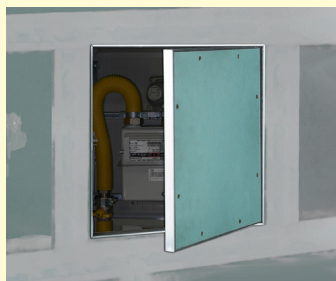

REVIZNÍ DVÍŘKA

Do sádkartonu nebo pod obklad

LP

- Materiál: hliník
- SDK deska: do vlhkého prostředí tloušťka 12,5 mm
- Montáž: pod sádkartonu

Hliníková revizní dvířka do sádkartonu

| Výkres | Obj. č. | Typ | Rozměry (mm) | | | | Počet zámků | Bal./ks |
|--------|---------|-----------|--------------|------|----|----|-------------|---------|
| | | | A | B | C | D | | |
| | 1008301 | LP 2020U | 200 | 200 | 30 | 15 | 1 | 1 |
| | 1008302 | LP 3030U | 300 | 300 | 30 | 15 | 2 | 1 |
| | 1008303 | LP 4040U | 400 | 400 | 30 | 15 | 2 | 1 |
| | 1008304 | LP 4060U | 400 | 600 | 30 | 15 | 2 | 1 |
| | 1008305 | LP 5050U | 500 | 500 | 30 | 15 | 2 | 1 |
| | 1008306 | LP 6060U | 600 | 600 | 30 | 15 | 2 | 1 |
| | 1008307 | LP 60100U | 600 | 1000 | 30 | 15 | 3 | 1 |