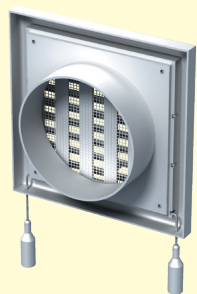

VENTILAČNÍ MŘÍŽKY

Na stěnu nebo do potrubí

MV s

- S - síťka proti hmyzu

MV Vs

- V - kruhový nástavec
- S - síťka proti hmyzu

MV Rs

- R - regulace
- S - síťka proti hmyzu

MV VRs

- V - kruhový nástavec
- R - regulace
- S - síťka proti hmyzu

TECHNICKÉ PARAMETRY:

Kompletní technickou specifikaci, rozměrový výkres a další informace naleznete na:

www.eshop.eleman.cz

Čtvercové ventilační mřížky

Plastové, se sítkou proti hmyzu

Obrázek	Obj. č.	Typ (Ø série)	Rozměry (mm)			Kruhový nástavec Ø (mm)	Regulace	Bal./ks
			Š	V	H			
	1009701	MV 100s	154	110	15	-	-	1 / 100
	1009702	MV 100Vs	154	110	45	100	-	1 / 35
	1009703	MV 100Rs	154	110	15	-	ano	1 / 35
	1009704	MV 100VRs	154	110	45	100	ano	1 / 35
	1009705	MV 120s	187	142	15	-	-	1 / 65
	1009707	MV 120Vs	187	142	45	125	-	1 / 24
	1009706	MV 120Rs	187	142	15	-	ano	1 / 24
	1009708	MV 120VRs	187	142	45	125	ano	1 / 24
	1009761	MV 150x150s	150	-	11	-	-	1
	1009711	MV 150s	204	179	15	-	-	1 / 50
1009717	MV 250/150Vs	250	214	44	150	-	1 / 15	
1009718	MV 250/150VRs	250	214	44	150	ano	1 / 15	
1009762	MV 175x175s	175	-	11	-	-	1	
1009715	MV 250s	250	214	15	-	-	1 / 45	
1009719	MV 250/200Vs	250	214	44	200	-	1 / 19	
1009716	MV 250Rs	250	214	15	-	ano	1 / 19	
1009720	MV 250/200VRs	250	214	44	200	ano	1 / 19	
1009660	MV 300x300s	300	-	11	-	-	1	
1009661	MV 350x350s	350	-	11	-	-	1	