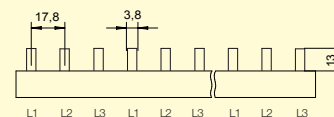

3-PÓLOVÉ PROPOJOVACÍ LIŠTY

3-pólové, 10 mm², 63 A, kolík - uzavřené

Obrázek	Profil lišty	Obj. č.	Typové označení	Délka (mm)	Rozteč (mm)	Přip. míst	Průřez (mm ²)	Jmen. proud (A)	Koncovka (obj. č.)	Bal./ks
		1000062	S-3L-210/10	210	17,8	12	10	63	-	10

3-pólové, 10 mm², 63 A, kolík

Obrázek	Profil lišty	Obj. č.	Typové označení	Délka (mm)	Rozteč (mm)	Přip. míst	Průřez (mm ²)	Jmen. proud (A)	Koncovka (obj. č.)	Bal./ks
TOP		1000046	S-3L-1000/10	1000	17,8	57	10	63	1000079	20

3-pólové, 16 mm², 80 A, kolík

Obrázek	Profil lišty	Obj. č.	Typové označení	Délka (mm)	Rozteč (mm)	Přip. míst	Průřez (mm ²)	Jmen. proud (A)	Koncovka (obj. č.)	Bal./ks
		1000313	S-3L-210/16	210	17,8	12	16	80	1000199	10
TOP		1000048	S-3L-1000/16	1000	17,8	57	16	80	1000199	20

3-pólové, 16 mm², 80 A, kolík - větší rozteč 27 mm

Obrázek	Profil lišty	Obj. č.	Typové označení	Délka (mm)	Rozteč (mm)	Přip. míst	Průřez (mm ²)	Jmen. proud (A)	Koncovka (obj. č.)	Bal./ks
ATYP		1000093	S-3L-27-1000/16	1000	27	36	16	80	1000199	20