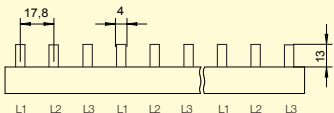

3-PÓLOVÉ PROPOJOVACÍ LIŠTY

3-pólové, 10 mm², 63 A, kolík - uzavřené

Obrázek	Profil lišty	Obj. č.	Typové označení	Délka (mm)	Rozteč (mm)	Přip. míst	Průřez (mm ²)	Jmen. proud (A)	Koncovka (obj. č.)	Bal./ks
		1000062	S-3L-210/10	210	17,8	12	10	63	-	10

3-pólové, 10 mm², 63 A, kolík

Obrázek	Profil lišty	Obj. č.	Typové označení	Délka (mm)	Rozteč (mm)	Přip. míst	Průřez (mm ²)	Jmen. proud (A)	Koncovka (obj. č.)	Bal./ks
TOP		1000046	S-3L-1000/10	1000	17,8	57	10	63	1000079	20

3-pólové, 16 mm², 80 A, kolík

Obrázek	Profil lišty	Obj. č.	Typové označení	Délka (mm)	Rozteč (mm)	Přip. míst	Průřez (mm ²)	Jmen. proud (A)	Koncovka (obj. č.)	Bal./ks
		1000313	S-3L-210/16	210	17,8	12	16	80	1000199	10
TOP		1000048	S-3L-1000/16	1000	17,8	57	16	80	1000199	20

3-pólové, 16 mm², 80 A, kolík - větší rozteč 27 mm

Obrázek	Profil lišty	Obj. č.	Typové označení	Délka (mm)	Rozteč (mm)	Přip. míst	Průřez (mm ²)	Jmen. proud (A)	Koncovka (obj. č.)	Bal./ks
ATYP		1000093	S-3L-27-1000/16	1000	27	36	16	80	1000199	20