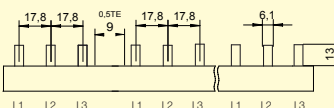

3-pólové, 10 mm², 63 A, kolík

Obrázek	Profil lišty	Obj. č.	Typové označení	Délka (mm)	Rozteč (mm)	Přip. míst	Průřez (mm ²)	Jmen. proud (A)	Koncovka (obj. č.)	Bal./ks
TOP		1000046	S-3L-1000/10	1000	17,8	57	10	63	1000079	20

3-pólové, 16 mm², 80 A, kolík

Obrázek	Profil lišty	Obj. č.	Typové označení	Délka (mm)	Rozteč (mm)	Přip. míst	Průřez (mm ²)	Jmen. proud (A)	Koncovka (obj. č.)	Bal./ks
		1000313	S-3L-210/16	210	17,8	12	16	80	1000199	10
TOP		1000048	S-3L-1000/16	1000	17,8	57	16	80	1000199	20

3-pólové, 16 mm², 80 A, kolík - s vynechaným místem 0,5 TE

Obrázek	Profil lišty	Obj. č.	Typové označení	Délka (mm)	Rozteč (mm)	Přip. míst	Průřez (mm ²)	Jmen. proud (A)	Koncovka (obj. č.)	Bal./ks
ATYP		1000314	S-3L-+9-1000/16	1000	17,8	48	16	80	1000199	20