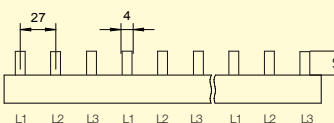

3-pólové, 16 mm², 80 A, kolík - větší rozteč 27 mm

Obrázek	Profil lišty	Obj. č.	Typové označení	Délka (mm)	Rozteč (mm)	Přip. míst	Průřez (mm²)	Jmen. proud (A)	Koncovka (obj. č.)	Bal./ks
ATYP		1000093	S-3L-27-1000/16	1000	27	36	16	80	1000199	20