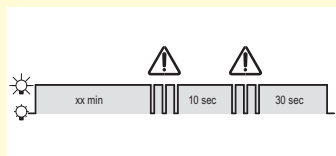

Schodišťové automaty

- Montáž na nosnou lištu nebo montáž na panel
- Funkce varovného blikání před koncem spínací doby

Schodišťové automaty - montáž na nosnou lištu

Obrázek	Obj. č.	Typ	Napětí	Proud	Typ spínače	Zpoždění spínání	Krytí	Bal./ks
TOP	1008146	PALADIN 284210	230 V	16 A	elektronický	30 s - 20 min	IP20	1
	1008147	PALADIN 284250	230 V	16 A	elektronický s výstrahou	1 min - 12 min	IP20	1

Schodišťové automaty - montáž na panel

Obrázek	Obj. č.	Typ	Napětí	Proud	Typ spínače	Zpoždění spínání	Krytí	Bal./ks
	1000915	ASO - 101	230 V	16 A	elektronický s funkcí protiblokády	30 s - 15 min	IP20	1
	1000917	ASO - 201	230 V	16 A	elektronický	30 s - 10 min	IP20	1