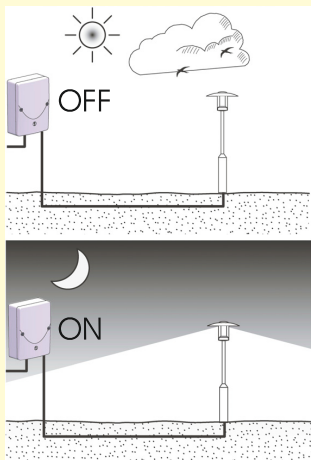

SOUMRAKOVÉ SPÍNAČE SCHODIŠŤOVÉ AUTOMATY

Soumrakové spínače

- Spínání venkovního osvětlení

Soumrakové spínače - montáž na panel

Obrázek	Obj. č.	Typ	Napětí	Proud	Příkon	Rozsah	Krytí	Bal./ks
TOP	1008148	PALADIN 922000	230 V	10 A	6 VA	2 - 2000 lux	IP54	1
	1000904	AZH - 106	230 V	16 A	0,56 W	2 - 1000 lux	IP65	1
TOP	1000906	AWZ	230 V	16 A	0,8 W	2 - 1000 lux	IP65	1
	1000907	AWZ - 30	230 V	30 A	0,8 W	2 - 1000 lux	IP65	1
	1000856	ORBILUX	230 V	10 A	0,7 W	5 - 200 lux	IP55	1
	1000803	VEGA	230 V	10 A	1 W	5 - 300 lux	IP54	1

Soumrakové spínače - montáž na nosnou lištu

Obrázek	Obj. č.	Typ	Napětí	Proud	Příkon	Rozsah	Krytí	Bal./ks
	1008149	PALADIN 923500	230 V	16 A	1 VA	1 - 100 lux 50 - 1000 lux	IP20 - spínač IP54 - čidlo	1
	1008163	PALADIN 923501	230 V	16 A	1 VA	1 - 100 lux 50 - 1000 lux	IP20 - spínač IP65 - čidlo	1
	1081641	PALADIN 972413pro	230 V	16 A	0,8 - 1,8 W	1 - 50000 lux	IP20 - spínač IP54 - čidlo	1
	1000912	AZ - 112	230 V	16 A	0,8 W	2 - 1000 lux	IP20 - spínač IP65 - čidlo	1
	1000913	AZ - 112 PLUS	230 V	16 A	0,8 W	2 - 1000 lux	IP20 - spínač IP65 - čidlo	1

Schodišťové automaty

- Montáž na nosnou lištu nebo montáž na panel
- Funkce varovného blikání před koncem spínací doby

Schodišťové automaty - montáž na nosnou lištu

Obrázek	Obj. č.	Typ	Napětí	Proud	Typ spínače	Zpoždění spínání	Krytí	Bal./ks
TOP	1008146	PALADIN 284210	230 V	16 A	elektronický	30 s - 20 min	IP20	1
	1008147	PALADIN 284250	230 V	16 A	elektronický s výstrahou	1 min - 12 min	IP20	1

- Funkce protiblokády nedovoluje trvalé svícení po zablokování tlačítka