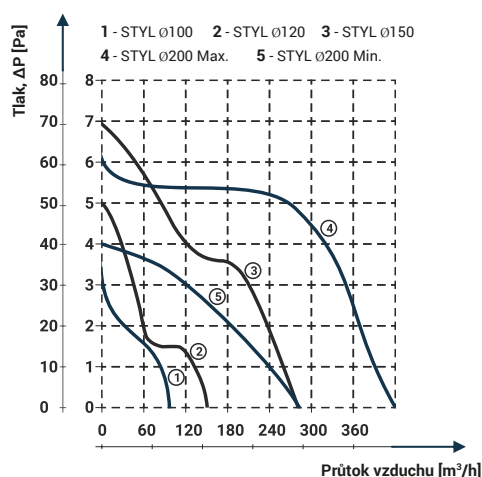

Obrázek	Obj. č.	Typové označení	S	WP	WC	WCH	AZ	PIR	EAN kód	Bal./ks
	1020070	Styl 120 WCP			•					1 / 10

Rozměry

typ	ØA	B	C	D
STYL 120	118	158	56	20

Tlaková ztráta

DOSPEL

STYL 120 WCP

- Napájení 230 V, 50 Hz
- Proud. zatížení 0,13 A
- Příkon 17 W
- Průtok vzduchu 150 m³/h
- Hlučnost 46 dBA (3m)
- Otáčky 2650 RPM (min⁻¹)
- Provozní teplota až +40°C
- Ochrana proti přehřátí motoru
- Krytí IPX4
- Hmotnost 0,45 kg