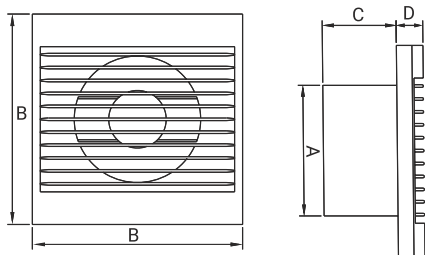

Obrázek	Obj. č.	Typové označení	S	WP	WC	WCH	AZ	PIR	EAN kód	Bal./ks
	1020069	Styl 100 WCP			•					1 / 10

Rozměry

typ	ØA	B	C	D
STYL 100	99	158	56	20

Tlaková ztráta

DOSPEL

STYL 100 WCP

- Napájení 230 V, 50 Hz
- Proud. zatížení 0,12 A
- Příkon 15 W
- Průtok vzduchu 100 m³/h
- Hlučnost 40 dBA (3m)
- Otáčky 2650 RPM (min⁻¹)
- Provozní teplota až +40°C
- Ochrana proti přehřátí motoru
- Krytí IPX4
- Hmotnost 0,32 kg