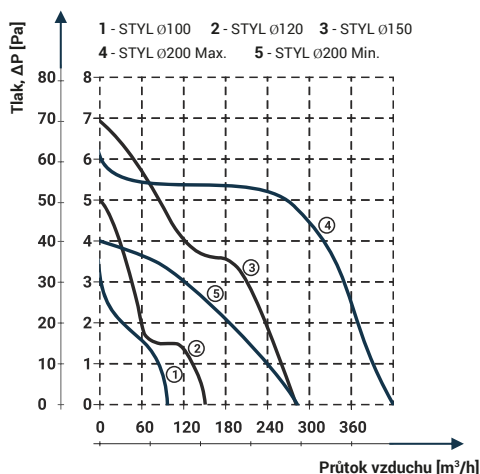

Obrázek	Obj. č.	Typové označení	S	WP	WC	WCH	AZ	PIR	EAN kód	Bal./ks
	1020069	Styl 100 WCP			•					1 / 10

Rozměry

typ	ØA	B	C	D
STYL 100	99	158	56	20

Tlaková ztráta

DOSPEL

STYL 100 WCP

- Napájení 230 V, 50 Hz
- Proud. zatížení 0,12 A
- Příkon 15 W
- Průtok vzduchu 100 m³/h
- Hlučnost 40 dBA (3m)
- Otáčky 2650 RPM (min⁻¹)
- Provozní teplota až +40°C
- Ochrana proti přehřátí motoru
- Krytí IPX4
- Hmotnost 0,32 kg