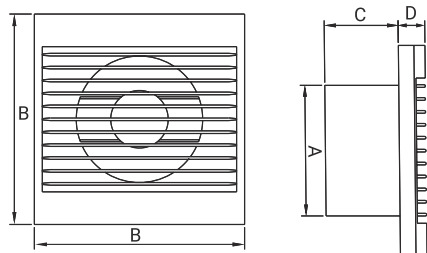

Obrázek	Obj. č.	Typové označení	S	WP	WC	WCH	AZ	PIR	EAN kód	Bal./ks
	1020065	Styl 120 WCHP				.				1 / 10

## Rozměry

typ	ØA	B	C	D
STYL 120	118	158	56	20