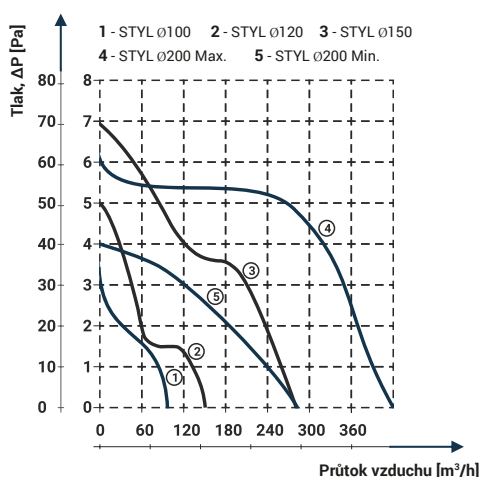

Obrázek	Obj. č.	Typové označení	S	WP	WC	WCH	AZ	PIR	EAN kód	Bal./ks
	1020065	Styl 120 WCHP				.				1 / 10

## Rozměry

typ	ØA	B	C	D
STYL 120	118	158	56	20

## Tlaková ztráta

**DOSPEL**

**STYL 120 WCHP**

- Napájení 230 V, 50 Hz
- Proud. zatížení 0,13 A
- Příkon 17 W
- Průtok vzduchu 150 m<sup>3</sup>/h
- Hlučnost 46 dBA (3m)
- Otáčky 2650 RPM (min<sup>-1</sup>)
- Provozní teplota až +40°C
- Ochrana proti přehřátí motoru
- Krytí IPX4
- Hmotnost 0,45 kg