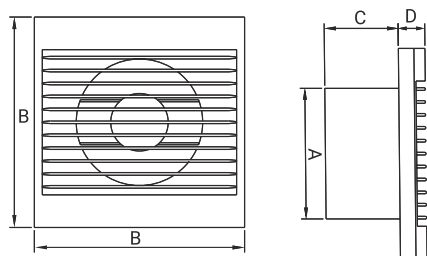

Obrázek	Obj. č.	Typové označení	S	WP	WC	WCH	AZ	PIR	EAN kód	Bal./ks
	1020064	Styl 120 SP	.							1 / 10

Rozměry

typ	∅A	B	C	D
STYL 120	118	158	56	20

Tlaková ztráta

DOSPEL

STYL 120 SP

- Napájení 230 V, 50 Hz
- Proud. zatížení 0,13 A
- Příkon 17 W
- Průtok vzduchu 150 m³/h
- Hlučnost 46 dBA (3m)
- Otáčky 2650 RPM (min⁻¹)
- Provozní teplota až +40°C
- Ochrana proti přehřátí motoru
- Krytí IPX4
- Hmotnost 0,45 kg