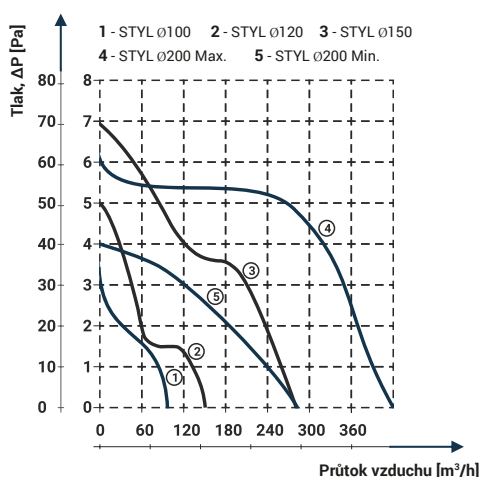

Obrázek	Obj. č.	Typové označení	S	WP	WC	WCH	AZ	PIR	EAN kód	Bal./ks
	1020064	Styl 120 SP	.							1 / 10

Rozměry

typ	∅A	B	C	D
STYL 120	118	158	56	20

Tlaková ztráta

DOSPEL

STYL 120 SP

- Napájení 230 V, 50 Hz
- Proud. zatížení 0,13 A
- Příkon 17 W
- Průtok vzduchu 150 m³/h
- Hlučnost 46 dBA (3m)
- Otáčky 2650 RPM (min⁻¹)
- Provozní teplota až +40°C
- Ochrana proti přehřátí motoru
- Krytí IPX4
- Hmotnost 0,45 kg