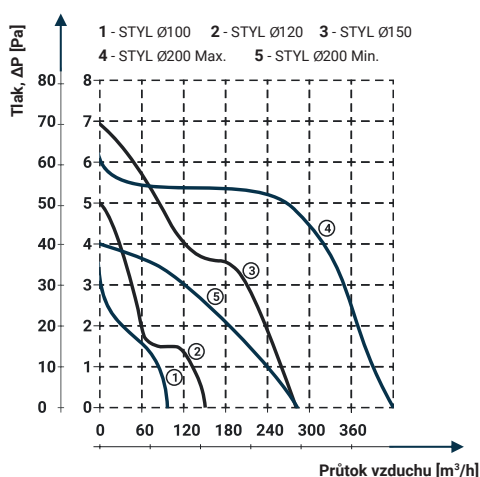

Obrázek	Obj. č.	Typové označení	S	WP	WC	WCH	AZ	PIR	EAN kód	Bal./ks
	1020062	Styl 100 S-P 12 V	.							1 / 10

Rozměry

typ	ØA	B	C	D
STYL 100	99	158	56	20

Tlaková ztráta

DOSPEL

STYL 100 S-P 12 V

- Napájení 12 V / 50 Hz
- Proud. zatížení 0,12 A
- Příkon 15 W
- Průtok vzduchu 100 m³/h
- Hlučnost 40 dBA (3m)
- Otáčky 2650 RPM (min⁻¹)
- Provozní teplota až +40°C
- Ochrana proti přehřátí motoru
- Krytí IPX4
- Hmotnost 0,32 kg