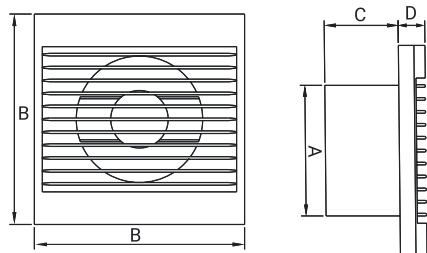

Obrázek	Obj. č.	Typové označení	S	WP	WC	WCH	AZ	PIR	EAN kód	Bal./ks
	1020062	Styl 100 S-P 12 V	.							1 / 10

Rozměry

typ	ØA	B	C	D
STYL 100	99	158	56	20

Tlaková ztráta

DOSPEL

STYL 100 S-P 12 V

- Napájení 12 V / 50 Hz
- Proud. zatížení 0,12 A
- Příkon 15 W
- Průtok vzduchu 100 m³/h
- Hlučnost 40 dBA (3m)
- Otáčky 2650 RPM (min⁻¹)
- Provozní teplota až +40°C
- Ochrana proti přehřátí motoru
- Krytí IPX4
- Hmotnost 0,32 kg