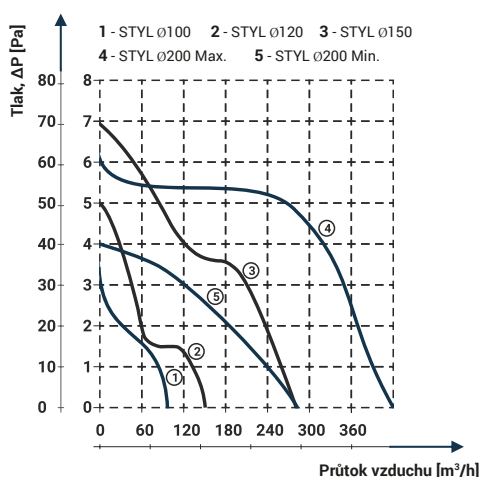

Obrázek	Obj. č.	Typové označení	S	WP	WC	WCH	AZ	PIR	EAN kód	Bal./ks
	1020061	Styl 100 SP	.							1 / 10

Rozměry

typ	ØA	B	C	D
STYL 100	99	158	56	20

Tlaková ztráta

DOSPEL

STYL 100 SP

- Napájení 230 V, 50 Hz
- Proud. zatížení 0,12 A
- Příkon 15 W
- Průtok vzduchu 100 m³/h
- Hlučnost 40 dBA (3m)
- Otáčky 2650 RPM (min⁻¹)
- Provozní teplota až +40°C
- Ochrana proti přehřátí motoru
- Krytí IPX4
- Hmotnost 0,32 kg