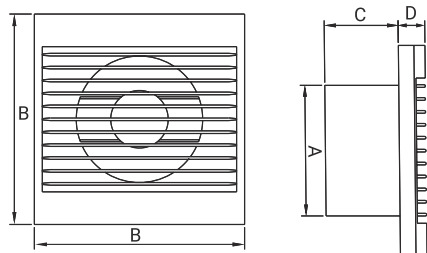

Obrázek	Obj. č.	Typové označení	S	WP	WC	WCH	AZ	PIR	EAN kód	Bal./ks
	1020061	Styl 100 SP	.							1 / 10

Rozměry

typ	ØA	B	C	D
STYL 100	99	158	56	20

Tlaková ztráta

DOSPEL

STYL 100 SP

- Napájení 230 V, 50 Hz
- Proud. zatížení 0,12 A
- Příkon 15 W
- Průtok vzduchu 100 m³/h
- Hlučnost 40 dBA (3m)
- Otáčky 2650 RPM (min⁻¹)
- Provozní teplota až +40°C
- Ochrana proti přehřátí motoru
- Krytí IPX4
- Hmotnost 0,32 kg