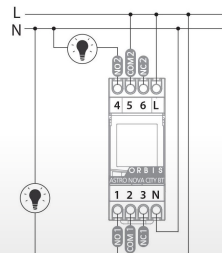

Schéma zapojení