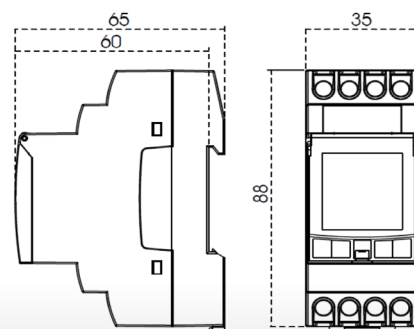

ASTRO NOVA CITY BLUETOOTH

DIGITÁLNÍ SPÍNACÍ HODINY

eleman

Rozměry

Spínací hodiny ASTRO NOVA CITY BLUETOOTH

Hodiny spínací ASTRO NOVA CITY BT, digitální (LCD), astronomické, týdenní program, šířka 35 mm (2 mod.), integrovaný Bluetooth - programovatelný pomocí smartphonu (přes volnou aplikaci iOS a Android - ORBIS ASTRO NOVA CITY / ASTRO UNO), napájecí napětí 230V 50-60Hz, max. spínaný proud 16A, nejkratší spínací interval 1 minuta, se zálohou chodu cca 4 roky, přípustná teplota okolí -10°C až +45°C, šedá barva, časová základna - QUARTZ (křemíkový oscilátor), pro montáž na nosnou lištu DIN do rozvaděče, připojení vodičů pomocí šroubových svorek, krytí IP20. Funkce REDUC zabraňuje překrývání mezi fixním a astronomickým spínáním.

Obrázek	Obj. č.	Typové označení	Program	Počet kanálů	Počet modulů	Paměťová místa	EAN kód	Bal./ks
	1000922	ASTRO NOVA CITY BLUETOOTH	Týdenní 7x 24h	2	2	40		1

Technické údaje

Napájecí napětí	230 V, 50–60 Hz (jiná napětí na vyžádání)
Vlastní spotřeba	1,3 W (16 VA)
Typ kontaktu	NO
Materiál kontaktu	AgSnO₂
Spínací výkon (ohmické/odporové a induktivní zatížení)	16 A / 250 V~ při $\cos\varphi = 1$ 10 A / 250 V~ při induktivním zatížení $\cos\varphi = 0,6$
Jmenovité impulzní napětí	2,5 kV
Displej	LCD
Nejkratší spínací interval	1 min
Časová základna	QUARTZ - Křemíkový oscilátor
Záloha chodu (při 20°C)	Cca 4 roky
Kryt	Samozhášivý termoplast
Montáž do rozvaděče	Profilová nosná lišta 35 mm (DIN EN 60715)
Šroubové svorky	4 mm²
Utahovací moment	0,8 Nm
Provozní teplota	-10 až +45 °C
Teplota skladování a přepravy	-20 až +60°C
Krytí	IP 20 podle DIN EN 60529
Třída krytí	II při montáži v souladu s určením

Náhradní baterie ASTRO NOVA CITY BT

Obrázek	Obj. č.	Název	Bal./ks
	1000992	Baterie knoflíková CR2032, lithiová 230 mAh 3V	1

ASTRO NOVA CITY BLUETOOTH