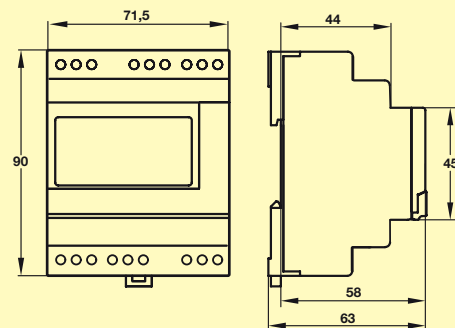

Obrázek	Obj. č.	Typové označení	Program	Počet kanálů	Počet modulů	Paměťová místa	EAN kód	Bal./ks
	1008317	SC 88.10 pro4	Týdenní 7x 24h i Astro	1	4	300	4 022709 241030	1
	1008316	SC 88.20 pro4	Týdenní 7x 24h i Astro	2	4	300	4 022709 241047	1
	1008315	SC 88.30 pro4	Týdenní 7x 24h i Astro	3	4	300	4 022709 241054	1
	1008314	SC 88.40 pro4	Týdenní 7x 24h i Astro	4	4	300	4 022709 241061	1
	1008313	SC 98.10 pro4	Roční i Astro	1	4	300	4 022709 241078	1
	1008312	SC 98.20 pro4	Roční i Astro	2	4	300	4 022709 241085	1
	1008311	SC 98.30 pro4	Roční i Astro	3	4	300	4 022709 241092	1
	1008310	SC 98.40 pro4	Roční i Astro	4	4	300	4 022709 241108	1