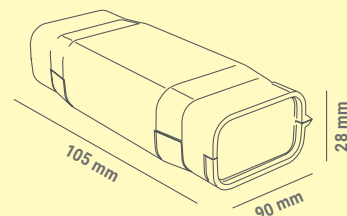

Inovovaný systém uzavírání spojky zabraňuje jejímu opětovnému otevření bez nutnosti zajištění stahovací páskou. Spojku lze otevřít pouze pomocí nástroje, např. šroubováku.