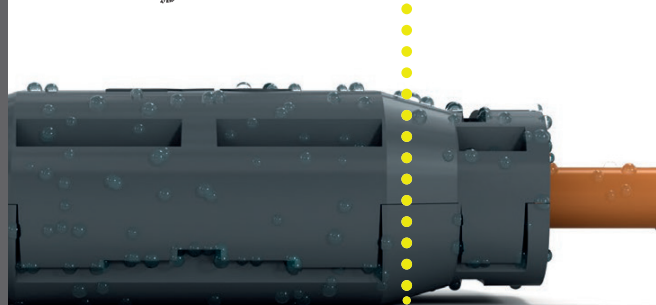

KABELOVÉ GELOVÉ SPOJKY

EVO IP68 - pro odbočné spojení

eleman

Obj. číslo: **1005637**

Typ: **EVO 02D**

EVO 02D
Pro kabely
3x (1,5÷4mm²)

Kabelové gelové spojky EVO IP68 - pro odbočné spojení

Obrázek	Obj. č.	Název	Typ svorky	Průřez vodičů		Průměr kabelu		Rozměry	Bal./ks
				Hlavní	Odbočný	Hlavní	Odbočný		
	1005637	Spojka gelová EVO 02D	šroubová 3pólová	1,5÷4 mm ²	1÷2,5 mm ²	10-13mm	6-8mm	105 x 90 x 28	1

Ihned připraveno k použití

Ekologické

Bez data expirace

Rozebíratelné

Nezávadné a netoxické

**Žádná vztlínavost
žádná kondenzace**

Ochranný gel, který spojku vyplňuje, zajišťuje ochranu před vniknutím vody ke spoji. Speciální tělo a gel zabraňují vztlínání vlhkosti v kabelech a tvoření kondenzace uvnitř spojky.

NO CONDENSATION IP68

Inovovaný systém uzavírání spojky zabraňuje jejímu opětovnému otevření bez nutnosti zajištění stahovací páskou. Spojku lze otevřít pouze pomocí nástroje, např. šroubováku.

Nové patentované flexibilní stěny zajišťují dokonalé přilnutí a izolaci proti vnějším vlivům.

Technické parametry

- Jmen. napětí 0,6 - 1kV
- Stupeň krytí IP68
- Svorka je vhodná pro Al i Cu vodiče
- Pro spojení odbočné
- Zacvaknutím spojky gel vyteče podél kabelu a zaizoluje spoj
- Rozebíratelný spoj
- Gel je předvyplněn v těle spojky
- Ihned připraveno k použití (bez míchání)
- Bez data expirace
- Provozní teplota -20 až +90°C
- Splňuje požadavky norem
ČSN EN 60998-2-2 ed. 2
ČSN EN 60529
- Rozměry