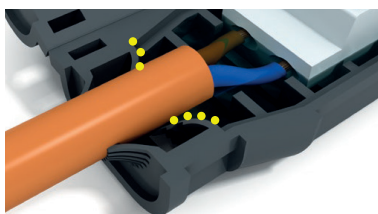

KABELOVÉ GELOVÉ SPOJKY

EVO IP68 - pro odbočné spojení

eleman

Obj. číslo: **1005637**

Typ: **EVO 02D**

EVO 02D
Pro kabely
3x (1,5÷4mm²)

Kabelové gelové spojky EVO IP68 - pro odbočné spojení

Obrázek	Obj. č.	Název	Typ svorky	Průřez vodičů		Průměr kabelu		Rozměry	Bal./ks
				Hlavní	Odbočný	Hlavní	Odbočný		
	1005637	Spojka gelová EVO 02D	šroubová 3pólová	1,5÷4 mm ²	1÷2,5 mm ²	10-13mm	6-8mm	105 x 90 x 28	1

Ihned připraveno k použití

Ekologické

Bez data expirace

Rozebíratelné

Nezávadné a netoxické

**Žádná vztlínavost
žádná kondenzace**

Ochranný gel, který spojku vyplňuje, zajišťuje ochranu před vniknutím vody ke spoji. Speciální tělo a gel zabraňují vztlínání vlhkosti v kabelech a tvoření kondenzace uvnitř spojky.

NO CONDENSATION IP68

Inovovaný systém uzavírání spojky zabraňuje jejímu opětovnému otevření bez nutnosti zajištění stahovací páskou. Spojku lze otevřít pouze pomocí nástroje, např. šroubováku.

Nové patentované flexibilní stěny zajišťují dokonalé přilnutí a izolaci proti vnějším vlivům.

Technické parametry

- Jmen. napětí 0,6 - 1kV
- Stupeň krytí IP68
- Svorka je vhodná pro Al i Cu vodiče
- Pro spojení odbočné
- Zacvaknutím spojky gel vyteče podél kabelu a zaizoluje spoj
- Rozebíratelný spoj
- Gel je předvyplněn v těle spojky
- Ihned připraveno k použití (bez míchání)
- Bez data expirace
- Provozní teplota -20 až +90°C
- Splňuje požadavky norem
ČSN EN 60998-2-2 ed. 2
ČSN EN 60529
- Rozměry