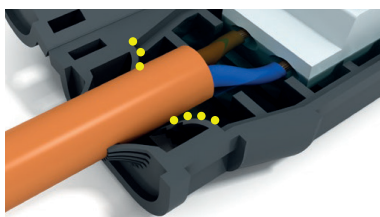

KABELOVÉ GELOVÉ SPOJKY

EVO IP68 - pro přímé spojení

eleman

Obj. číslo: **1005631**

Typ: **EVO 01**

EVO 01
Pro kabely
3x (0,75÷2,5mm²)

Kabelové gelové spojky EVO IP68 - pro přímé spojení

Obrázek	Obj. č.	Název	Typ svorky	Průřez vodičů	Rozměry	Průměr kabelu	Bal./ks
	1005631	Spojka gelová EVO 01	šroubová 3pólová	0,75÷2,5 mm ²	72 x 28 x 24	6 - 8 mm	1

Ihned připraveno k použití

Ekologické

Bez data expirace

Rozebíratelné

Nezávadné a netoxické

**Žádná vzlínavost
žádná kondenzace**

Ochranný gel, který spojku vyplňuje, zajišťuje ochranu před vniknutím vody ke spoji. Speciální tělo a gel zabráňují vzlínání vlhkosti v kabelech a tvoření kondenzace uvnitř spojky.

NO CONDENSATION IP68

Inovovaný systém uzavírání spojky zabráňuje jejímu opětovnému otevření bez nutnosti zajištění stahovací páskou. Spojku lze otevřít pouze pomocí nástroje, např. šroubováku.

Nové patentované flexibilní stěny zajišťují dokonalé přilnutí a izolaci proti vnějším vlivům.

Technické parametry

- Jmen. napětí 450 V
- Jmen. proud 24 A
- Stupeň krytí IP68
- Svorka je vhodná pro Al i Cu vodiče
- Pro spojení přímé
- Zacvaknutím spojky gel vyteče podél kabelu a zaizoluje spoj
- Rozebíratelný spoj
- Gel je předvyplněn v těle spojky
- Ihned připraveno k použití (bez míchání)
- Bez data expirace
- Provozní teplota -20 až +90°C
- Splňuje požadavky norem ČSN EN 60998-2-2 ed. 2
ČSN EN 60529
- Rozměry