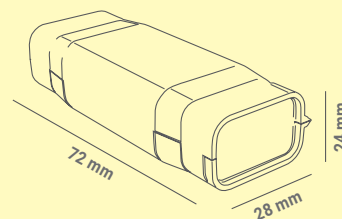

KABELOVÉ GELOVÉ SPOJKY

EVO IP68 - pro přímé spojení

eleman

Obj. číslo: **1005631**

Typ: **EVO 01**

EVO 01
Pro kabely
3x (0,75÷2,5mm²)

Kabelové gelové spojky EVO IP68 - pro přímé spojení

Obrázek	Obj. č.	Název	Typ svorky	Průřez vodičů	Rozměry	Průměr kabelu	Bal./ks
	1005631	Spojka gelová EVO 01	šroubová 3pólová	0,75÷2,5 mm ²	72 x 28 x 24	6 - 8 mm	1

Technické parametry

- Jmen. napětí 450 V
- Jmen. proud 24 A
- Stupeň krytí IP68
- Svorka je vhodná pro Al i Cu vodiče
- Pro spojení přímé
- Zacvaknutím spojky gel vyteče podél kabelu a zaizoluje spoj
- Rozebíratelný spoj
- Gel je předvyplněn v těle spojky
- Ihned připraveno k použití (bez míchání)
- Bez data expirace
- Provozní teplota -20 až +90°C
- Splňuje požadavky norem ČSN EN 60998-2-2 ed. 2
ČSN EN 60529
- Rozměry