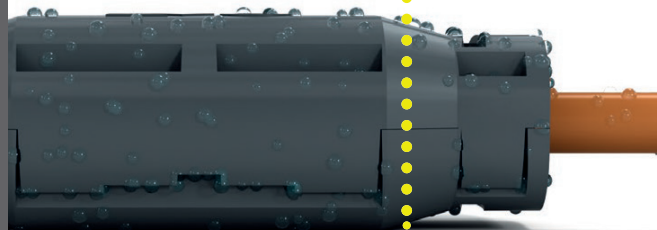

KABELOVÉ GELOVÉ SPOJKY

EVO IP68 - pro přímé spojení

eleman

Obj. číslo: **1005631**

Typ: **EVO 01**

EVO 01
Pro kabely
3x (0,75÷2,5mm²)

Kabelové gelové spojky EVO IP68 - pro přímé spojení

Obrázek	Obj. č.	Název	Typ svorky	Průřez vodičů	Rozměry	Průměr kabelu	Bal./ks
	1005631	Spojka gelová EVO 01	šroubová 3pólová	0,75÷2,5 mm ²	72 x 28 x 24	6 - 8 mm	1

Ihned připraveno k použití

Ekologické

Bez data expirace

Rozebíratelné

Nezávadné a netoxické

**Žádná vzlínavost
žádná kondenzace**

Ochranný gel, který spojku vyplňuje, zajišťuje ochranu před vniknutím vody ke spoji. Speciální tělo a gel zabráňují vzlínání vlhkosti v kabelech a tvoření kondenzace uvnitř spojky.

NO CONDENSATION IP68

Inovovaný systém uzavírání spojky zabráňuje jejímu opětovnému otevření bez nutnosti zajištění stahovací páskou. Spojku lze otevřít pouze pomocí nástroje, např. šroubováku.

Nové patentované flexibilní stěny zajišťují dokonalé přilnutí a izolaci proti vnějším vlivům.

Technické parametry

- Jmen. napětí 450 V
- Jmen. proud 24 A
- Stupeň krytí IP68
- Svorka je vhodná pro Al i Cu vodiče
- Pro spojení přímé
- Zacvaknutím spojky gel vyteče podél kabelu a zaizoluje spoj
- Rozebíratelný spoj
- Gel je předvyplněn v těle spojky
- Ihned připraveno k použití (bez míchání)
- Bez data expirace
- Provozní teplota -20 až +90°C
- Splňuje požadavky norem ČSN EN 60998-2-2 ed. 2
ČSN EN 60529
- Rozměry