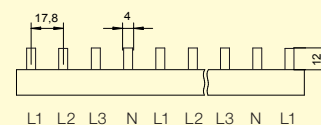

4-PÓLOVÉ PROPOJOVACÍ LIŠTY

4-pólové, 10 mm², 63 A, kolík

| Obrázek | Profil lišty | Obj. č. | Typové označení | Délka (mm) | Rozteč (mm) | Přip. míst | Průřez (mm ²) | Jmen. proud (A) | Koncovka (obj. č.) | Bal./ks |
|------------|--------------|---------|-----------------|------------|-------------|------------|---------------------------|-----------------|--------------------|---------|
| TOP | | 1000579 | S-4L-1000/10 | 1000 | 17,8 | 56 | 10 | 63 | 1000375 | 15 |

4-pólové, 16 mm², 80 A, kolík

| Obrázek | Profil lišty | Obj. č. | Typové označení | Délka (mm) | Rozteč (mm) | Přip. míst | Průřez (mm ²) | Jmen. proud (A) | Koncovka (obj. č.) | Bal./ks |
|------------|--------------|---------|-----------------|------------|-------------|------------|---------------------------|-----------------|--------------------|---------|
| | | 1000367 | S-4L-210/16 | 210 | 17,8 | 12 | 16 | 80 | 1000375 | 20 |
| TOP | | 1000095 | S-4L-1000/16 | 1000 | 17,8 | 56 | 16 | 80 | 1003750 | 15 |

4-pólové, 16 mm², 80 A, kolík

| Obrázek | Profil lišty | Obj. č. | Typové označení | Délka (mm) | Rozteč (mm) | Přip. míst | Průřez (mm ²) | Jmen. proud (A) | Koncovka (obj. č.) | Bal./ks |
|-------------|--------------|---------|--------------------------------|------------|-------------|------------|---------------------------|-----------------|--------------------|---------|
| ATYP | | 1003721 | S-L1+N-L2+N-L3+N 1000/16 PP | 1000 | 17,8 | 54 | 16 | 80 | 1003750 | 5 |

4-pólové, 25 mm², 100 A, kolík

| Obrázek | Profil lišty | Obj. č. | Typové označení | Délka (mm) | Rozteč (mm) | Přip. míst | Průřez (mm ²) | Jmen. proud (A) | Koncovka (obj. č.) | Bal./ks |
|---------|--------------|---------|-----------------|------------|-------------|------------|---------------------------|-----------------|---------------------|---------|
| | | 1000368 | S-4L-1000/25 | 1000 | 17,8 | 56 | 25 | 100 | 1000140 +1007531 | 5 |