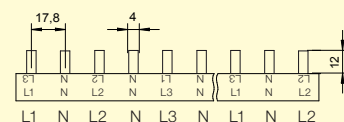

4-PÓLOVÉ PROPOJOVACÍ LIŠTY

4-pólové, 10 mm², 63 A, kolík

| Obrázek | Profil lišty | Obj. č. | Typové označení | Délka (mm) | Rozteč (mm) | Přip. míst | Průřez (mm ²) | Jmen. proud (A) | Koncovka (obj. č.) | Bal./ks |
|------------|--------------|---------|-----------------|------------|-------------|------------|---------------------------|-----------------|--------------------|---------|
| TOP | | 1000579 | S-4L-1000/10 | 1000 | 17,8 | 56 | 10 | 63 | 1000375 | 15 |

4-pólové, 16 mm², 80 A, kolík

| Obrázek | Profil lišty | Obj. č. | Typové označení | Délka (mm) | Rozteč (mm) | Přip. míst | Průřez (mm ²) | Jmen. proud (A) | Koncovka (obj. č.) | Bal./ks |
|------------|--------------|---------|-----------------|------------|-------------|------------|---------------------------|-----------------|--------------------|---------|
| | | 1000367 | S-4L-210/16 | 210 | 17,8 | 12 | 16 | 80 | 1000375 | 20 |
| TOP | | 1000095 | S-4L-1000/16 | 1000 | 17,8 | 56 | 16 | 80 | 1003750 | 15 |

4-pólové, 16 mm², 80 A, kolík

| Obrázek | Profil lišty | Obj. č. | Typové označení | Délka (mm) | Rozteč (mm) | Přip. míst | Průřez (mm ²) | Jmen. proud (A) | Koncovka (obj. č.) | Bal./ks |
|-------------|--------------|---------|--------------------------------|------------|-------------|------------|---------------------------|-----------------|--------------------|---------|
| ATYP | | 1003721 | S-L1+N-L2+N-L3+N 1000/16 PP | 1000 | 17,8 | 54 | 16 | 80 | 1003750 | 5 |

4-pólové, 25 mm², 100 A, kolík

| Obrázek | Profil lišty | Obj. č. | Typové označení | Délka (mm) | Rozteč (mm) | Přip. míst | Průřez (mm ²) | Jmen. proud (A) | Koncovka (obj. č.) | Bal./ks |
|---------|--------------|---------|-----------------|------------|-------------|------------|---------------------------|-----------------|---------------------|---------|
| | | 1000368 | S-4L-1000/25 | 1000 | 17,8 | 56 | 25 | 100 | 1000140 +1007531 | 5 |