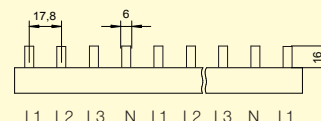

4-pólové, 16 mm², 80 A, kolík

| Obrázek | Profil lišty | Obj. č. | Typové označení | Délka (mm) | Rozteč (mm) | Přip. míst | Průřez (mm ²) | Jmen. proud (A) | Koncovka (obj. č.) | Bal./ks |
|------------|--------------|---------|-----------------|------------|-------------|------------|---------------------------|-----------------|--------------------|---------|
| | | 1000367 | S-4L-210/16 | 210 | 17,8 | 12 | 16 | 80 | 1000375 | 20 |
| TOP | | 1000095 | S-4L-1000/16 | 1000 | 17,8 | 56 | 16 | 80 | 1003750 | 15 |

4-pólové, 16 mm², 80 A, kolík

| Obrázek | Profil lišty | Obj. č. | Typové označení | Délka (mm) | Rozteč (mm) | Přip. míst | Průřez (mm ²) | Jmen. proud (A) | Koncovka (obj. č.) | Bal./ks |
|-------------|--------------|---------|--------------------------------|------------|-------------|------------|---------------------------|-----------------|--------------------|---------|
| ATYP | | 1003721 | S-L1+N-L2+N-L3+N 1000/16 PP | 1000 | 17,8 | 54 | 16 | 80 | 1003750 | 5 |

4-pólové, 25 mm², 100 A, kolík

| Obrázek | Profil lišty | Obj. č. | Typové označení | Délka (mm) | Rozteč (mm) | Přip. míst | Průřez (mm ²) | Jmen. proud (A) | Koncovka (obj. č.) | Bal./ks |
|---------|--------------|---------|-----------------|------------|-------------|------------|---------------------------|-----------------|---------------------|---------|
| | | 1000368 | S-4L-1000/25 | 1000 | 17,8 | 56 | 25 | 100 | 1000140 +1007531 | 5 |