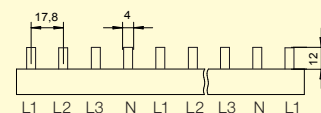

4-PÓLOVÉ PROPOJOVACÍ LIŠTY

4-pólové, 10 mm², 63 A, kolík

| Obrázek | Profil lišty | Obj. č. | Typové označení | Délka (mm) | Rozteč (mm) | Přip. míst | Průřez (mm ²) | Jmen. proud (A) | Koncovka (obj. č.) | Bal./ks |
|------------|--------------|---------|-----------------|------------|-------------|------------|---------------------------|-----------------|--------------------|---------|
| TOP | | 1000579 | S-4L-1000/10 | 1000 | 17,8 | 56 | 10 | 63 | 1000375 | 15 |

4-pólové, 16 mm², 80 A, kolík

| Obrázek | Profil lišty | Obj. č. | Typové označení | Délka (mm) | Rozteč (mm) | Přip. míst | Průřez (mm ²) | Jmen. proud (A) | Koncovka (obj. č.) | Bal./ks |
|------------|--------------|---------|-----------------|------------|-------------|------------|---------------------------|-----------------|--------------------|---------|
| | | 1000367 | S-4L-210/16 | 210 | 17,8 | 12 | 16 | 80 | 1000375 | 20 |
| TOP | | 1000095 | S-4L-1000/16 | 1000 | 17,8 | 56 | 16 | 80 | 1003750 | 15 |

4-pólové, 16 mm², 80 A, kolík

| Obrázek | Profil lišty | Obj. č. | Typové označení | Délka (mm) | Rozteč (mm) | Přip. míst | Průřez (mm ²) | Jmen. proud (A) | Koncovka (obj. č.) | Bal./ks |
|-------------|--------------|---------|--------------------------------|------------|-------------|------------|---------------------------|-----------------|--------------------|---------|
| ATYP | | 1003721 | S-L1+N-L2+N-L3+N 1000/16 PP | 1000 | 17,8 | 54 | 16 | 80 | 1003750 | 5 |

4-pólové, 25 mm², 100 A, kolík

| Obrázek | Profil lišty | Obj. č. | Typové označení | Délka (mm) | Rozteč (mm) | Přip. míst | Průřez (mm ²) | Jmen. proud (A) | Koncovka (obj. č.) | Bal./ks |
|---------|--------------|---------|-----------------|------------|-------------|------------|---------------------------|-----------------|---------------------|---------|
| | | 1000368 | S-4L-1000/25 | 1000 | 17,8 | 56 | 25 | 100 | 1000140 +1007531 | 5 |