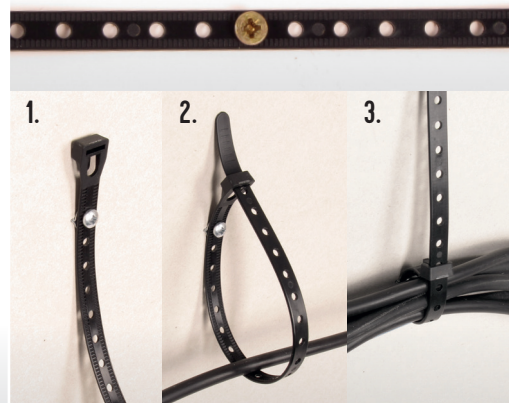

OTEVÍRATELNÉ VÁZACÍ PÁSKY S MONTÁŽNÍM OTVOREM - KABEL-FIXX

eleman

Otevíratelné a znovu použitelné

S otvory (3,5 mm) pro upevnění

Vázací (stahovací) pásky - otevíratelné, s montážním otvorem

Jedná se o produkt s širokým rozsahem použitelnosti a nalezne využití v nejrůznějších aplikacích. Díky snadnému použití jednoduše nahradí drát, lepicí pásku, příze a další materiál. Používají se např. pro organizaci vodičů v rozváděči nebo při elektroinstalaci. Vysoce kvalitní pásky jsou vyrobeny z Polyamidu (PA6,6) bez halogenů a silikonu. Pásky mají uzavírání a dají se otevřít a znovu použít. Pásky mají otvory (3,5 mm) a díky nim se mohou upevnit ke zdi nebo k podložce např. pomocí vrutu. Tyto pásky nabízíme v délkách 200 mm až 385 mm, s pevností v tahu až 84 kg.

Obrázek	Obj. č.	Typové označení	Délka pásku	Šířka pásku	Materiál	Balení
	1794020	Kabel-Fixx	280 mm	10 mm	Polyamid 6.6	100 ks

Technická specifikace

- Barva - černá
- Materiál - PA 6,6
- Bezhalogenové
- UV odolné
- Odolnost proti hoření UL 94-V2
- Šířka pásku 10 mm
- Délka pásku 280 mm
- Průměr max 75 mm
- Průměr otvorů 3,5 mm
- Pevnost v tahu 84 kg
- Teplotní stabilita -45 až +85 °C