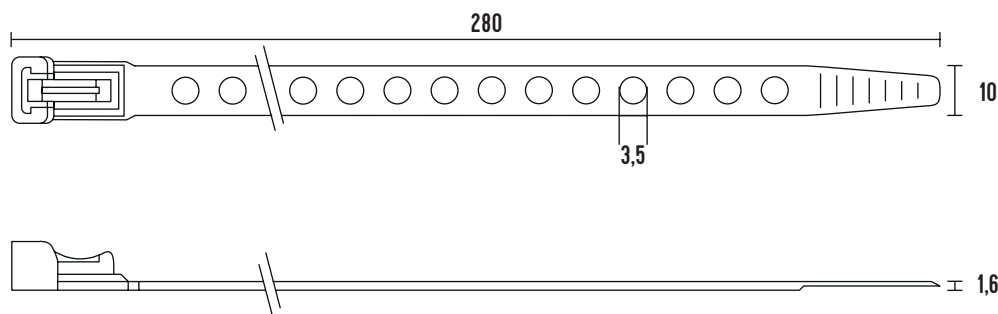

Rozměry

eleman

ELEMAN spol. s r.o.

Olomoucká 107, 796 01 Prostějov
tel.: +420 739 201 336
e-mail: info@eleman.cz