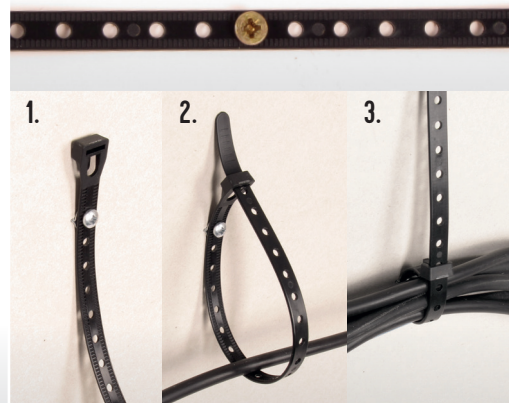

# OTEVÍRATELNÉ VÁZACÍ PÁSKY S MONTÁŽNÍM OTVOREM - KABEL-FIXX

**eleman**

Otevíratelné a znovu použitelné

S otvory (3,5 mm) pro upevnění

## Vázací (stahovací) pásky - otevíratelné, s montážním otvorem

Jedná se o produkt s širokým rozsahem použitelnosti a nalezne využití v nejrůznějších aplikacích. Díky snadnému použití jednoduše nahradí drát, lepicí pásku, příze a další materiál. Používají se např. pro organizaci vodičů v rozváděči nebo při elektroinstalaci. Vysoce kvalitní pásky jsou vyrobeny z Polyamidu (PA6,6) bez halogenů a silikonu. Pásky mají uzavírání a dají se otevřít a znovu použít. Pásky mají otvory (3,5 mm) a díky nim se mohou upevnit ke zdi nebo k podložce např. pomocí vrutu. Tyto pásky nabízíme v délkách 200 mm až 385 mm, s pevností v tahu až 84 kg.

## Technická specifikace

- Barva - černá
- Materiál - PA 6,6
- Bezhalogenové
- UV odolné
- Odolnost proti hoření UL 94-V2
- Šířka pásky 10 mm
- Délka pásky 200 mm
- Průměr max 50 mm
- Průměr otvorů 3,5 mm
- Pevnost v tahu 84 kg
- Teplotní stabilita -45 až +85 °C