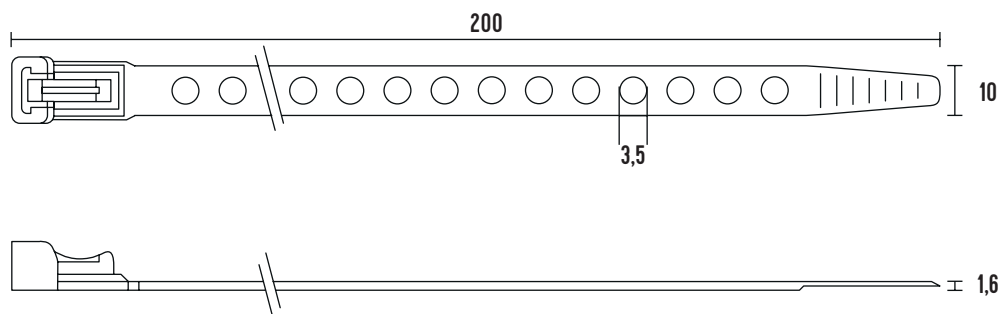

Rozměry

eleman

ELEMAN spol. s r.o.

Olomoucká 107, 796 01 Prostějov
tel.: +420 739 201 336
e-mail: info@eleman.cz