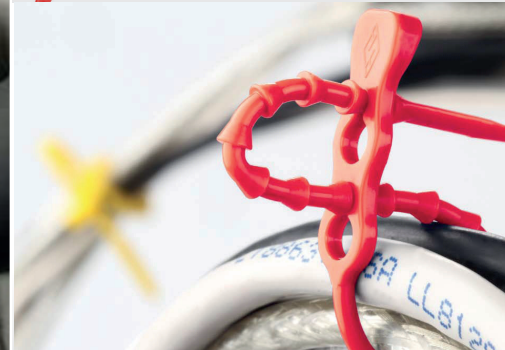

VÁZACÍ (STAHOVACÍ) PÁSKY OTEVÍRATELNÉ - CLICK

eleman

Vázací (stahovací) pásky - otevíratelné (CLICK)

Jedná se o produkt s širokým rozsahem použitelnosti a nalezne využití v nejrůznějších aplikacích. Díky snadnému použití jednoduše nahradí drát, lepicí pásku, příze a další materiál. Používají se např. pro organizaci vodičů v rozváděči. Vysoce kvalitní pásky italského výrobce SapiSelco jsou vyrobeny z LDPE bez halogenů a silikonu. Pásky mají dvojité uzavírání a dají se otevřít a znovu použít. Tyto pásky nabízíme v délce 240 mm, s pevností v tahu až 16 Kg.

Obrázek	Obj. č.	Typové označení	Délka pásky	Šířka pásky	Materiál	Balení
	1792061	CLT.10.2116R	240 mm	4 mm	LDPE	100 ks

Technická specifikace

- Barva - červená
- Materiál - LDPE
- Odolnost proti hoření UL 95-HB
- Šířka pásky 4 mm
- Délka pásky 240 mm
- Průměr 4 ÷ 61 mm
- Pevnost v tahu 16 kg
- Teplotní stabilita -50 až +65 °C
- Certifikáty