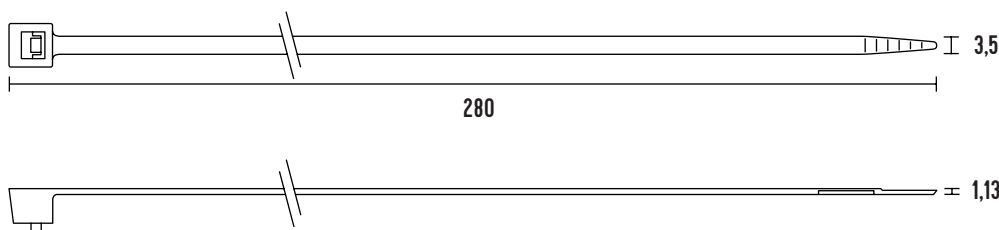

OTEVÍRATELNÉ VÁZACÍ PÁSKY - RID

eleman

Otevíratelné
a znovu
použitelné

Vázací (stahovací) pásky - otevíratelné

Jedná se o produkt s širokým rozsahem použitelnosti a nalezne využití v nejrůznějších aplikacích. Díky snadnému použití jednoduše nahradí drát, lepicí pásku, příze a další materiál. Používají se např. pro organizaci vodičů v rozváděči nebo při elektroinstalaci. Vysoce kvalitní pásky jsou vyrobeny z Polyamidu (PA6,6) bez halogenů a silikonu. Pásky mají uzavírání a dají se otevřít a znovu použít. Tyto pásky nabízíme v délce 280 mm, s pevností v tahu až 20 kg.

Obrázek	Obj. č.	Typové označení	Délka pásky	Šířka pásky	Materiál	Balení
	1792059	RID.3.212	280 mm	3,5 mm	Nylon	100 ks

Rozměry

Technická specifikace

- Barva - černá
- Materiál - Nylon
- Odolnost proti hoření UL 94-V2
- Šířka pásky 3,5 mm
- Délka pásky 280 mm
- Průměr 3 ÷ 80 mm
- Pevnost v tahu 20 kg
- Teplotní stabilita -40 až +100 °C
- Certifikáty