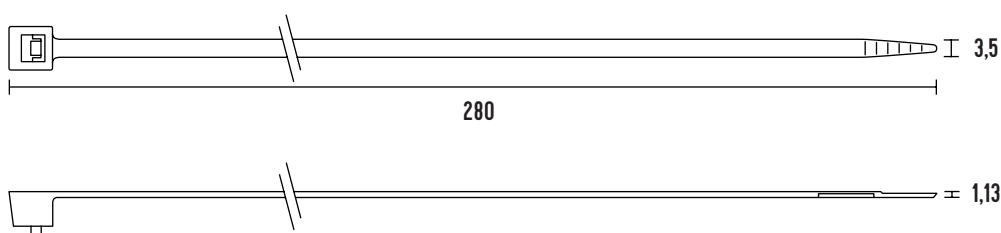

OTEVÍRATELNÉ VÁZACÍ PÁSKY - RID

— **eleman**

Otevíratelné
a znovu
použitelné

Vázací (stahovací) pásky - otevíratelné

Jedná se o produkt s širokým rozsahem použitelnosti a nalezne využití v nejrůznějších aplikacích. Díky snadnému použití jednoduše nahradí drát, lepicí pásku, příze a další materiál. Používají se např. pro organizaci vodičů v rozváděči nebo při elektroinstalaci. Vysoce kvalitní pásky jsou vyrobeny z Polyamidu (PA6,6) bez halogenů a silikonu. Pásky mají uzavírání a dají se otevřít a znovu použít. Tyto pásky nabízíme v délce 280 mm, s pevností v tahu až 20 kg.

Technická specifikace

- Barva - bílá
- Materiál - Nylon
- Odolnost proti hoření UL 94-V2
- Šířka pásku 3,5 mm
- Délka pásku 280 mm
- Průměr 3 ÷ 80 mm
- Pevnost v tahu 20 kg
- Teplotní stabilita -40 až +100 °C
- Certifikáty

Obrázek	Obj. č.	Typové označení	Délka pásku	Šířka pásku	Materiál	Balení
	1792058	RID.2.212	280 mm	3,5 mm	Nylon	100 ks

Rozměry

IMQ

BUREAU VERITAS

RINA

LLOYD'S REGISTER

UNDERWRITERS LABORATORIES (USA)

— **eleman**