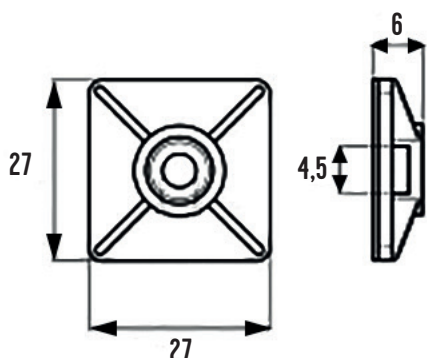

Rozměry

eleman

ELEMAN spol. s r.o.

Olomoucká 107, 796 01 Prostějov

tel.: +420 739 201 336

e-mail: info@eleman.cz