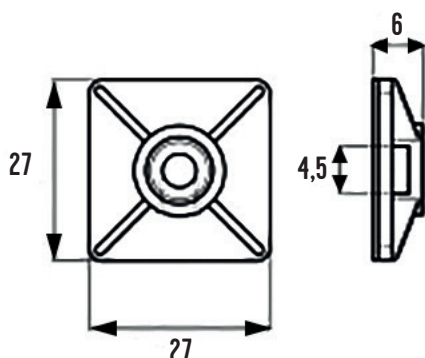

Rozměry

eleman

ELEMAN spol. s r.o.

Olomoucká 107, 796 01 Prostějov

tel.: +420 739 201 336

e-mail: info@eleman.cz