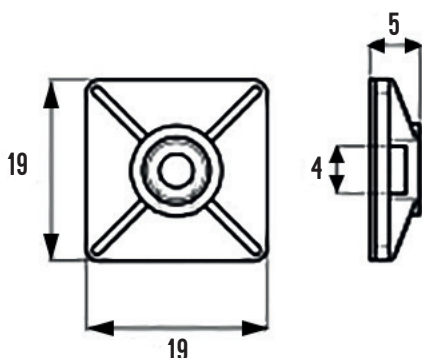

Rozměry

eleman

ELEMAN spol. s r.o.

Olomoucká 107, 796 01 Prostějov

tel.: +420 739 201 336

e-mail: info@eleman.cz