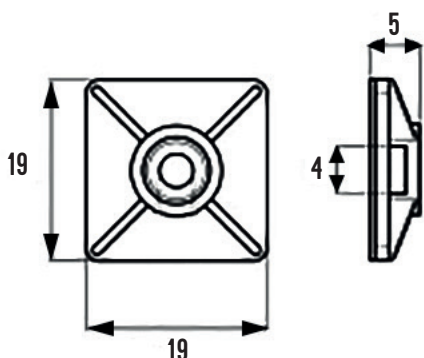

Rozměry

eleman

ELEMAN spol. s r.o.

Olomoucká 107, 796 01 Prostějov

tel.: +420 739 201 336

e-mail: info@eleman.cz