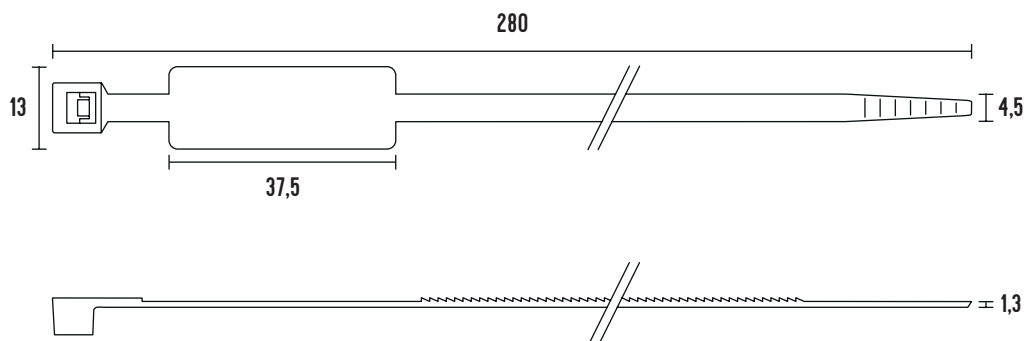

Rozměry

eleman

ELEMAN spol. s r.o.

Olomoucká 107, 796 01 Prostějov

tel.: +420 739 201 336

e-mail: info@eleman.cz