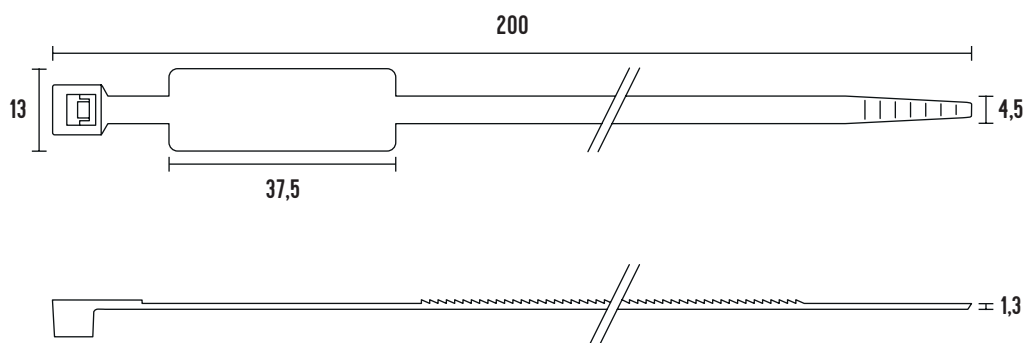

Obrázek	Obj. č.	Typové označení	Délka pásky	Šířka pásky	Materiál	Balení
	1791702	SEL.2.223T	200 mm	4,5 mm	Nylon	100 ks

## Technická specifikace

- Barva - bílá
- Materiál - Nylon (PA 6.6)
- Odolnost proti hoření UL 94-V2
- Šířka pásky 4,5 mm
- Délka pásky 200 mm
- Průměr 16 ÷ 50 mm
- Pevnost v tahu 28 kg
- Teplotní stabilita -40 až +85 °C
- Certifikáty

## Rozměry

**eleman**

ELEMAN spol. s r.o.

Olomoucká 107, 796 01 Prostějov

tel.: +420 739 201 336

e-mail: info@eleman.cz