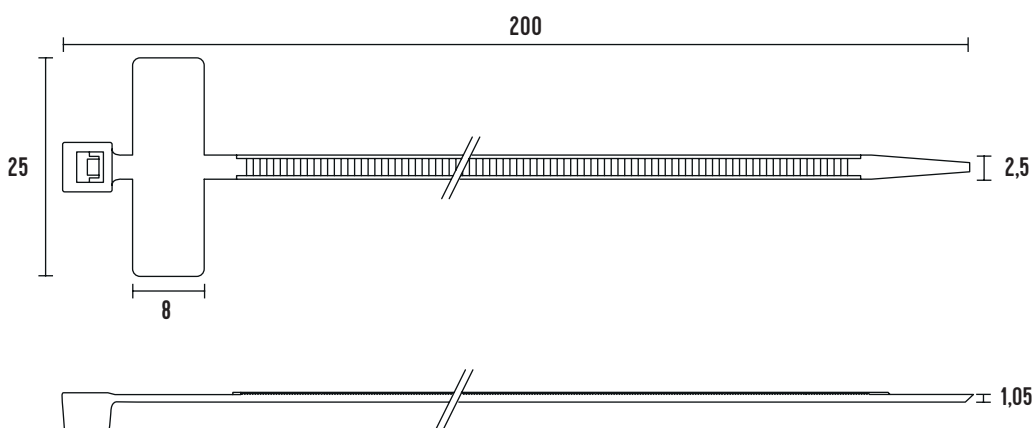

Rozměry

eleman

ELEMAN spol. s r.o.

Olomoucká 107, 796 01 Prostějov

tel.: +420 739 201 336

e-mail: info@eleman.cz