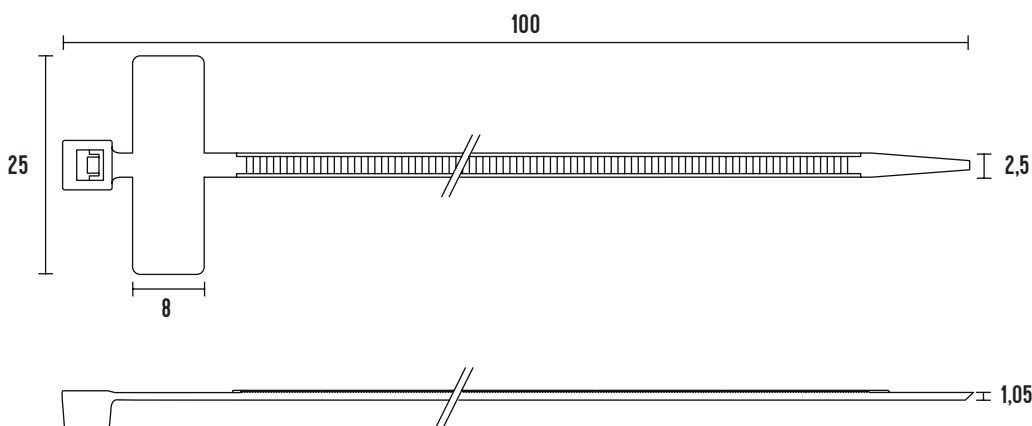

Rozměry

eleman

ELEMAN spol. s r.o.

Olomoucká 107, 796 01 Prostějov

tel.: +420 739 201 336

e-mail: info@eleman.cz