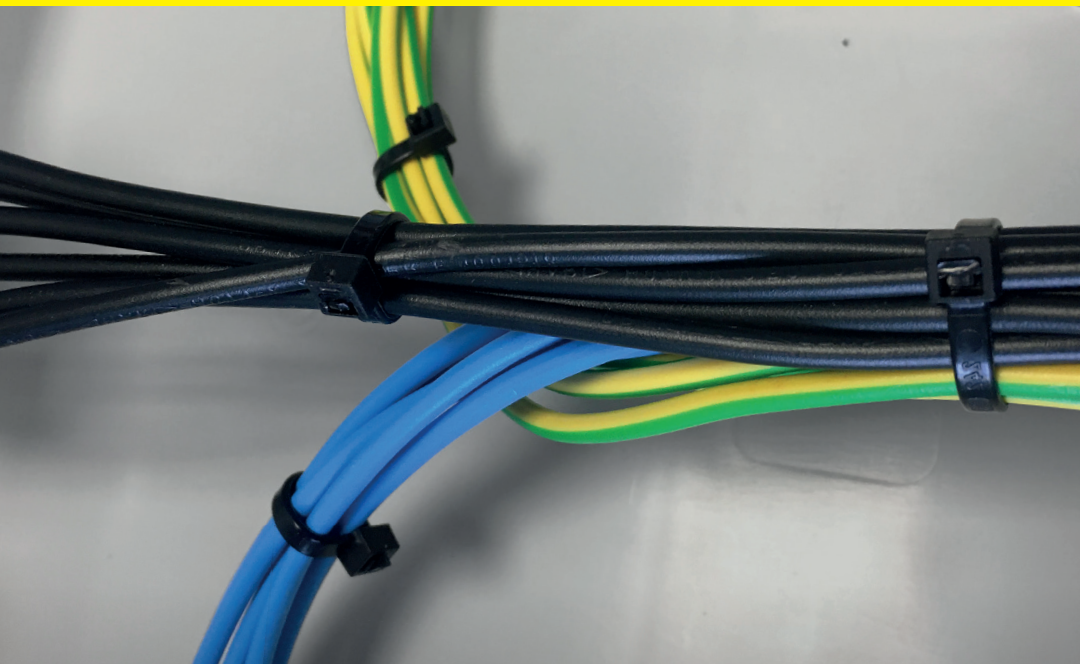

VÁZACÍ (STAHOVACÍ) PÁSKY

eleman

Vázací (stahovací) pásky

Jedná se o produkt s širokým rozsahem použitelnosti a nalezne využití v nejrůznějších aplikacích. Díky snadnému použití jednoduše nahradí drát, lepicí pásku, příze a další materiál. Používají se např. pro organizaci vodičů v rozváděči. Vysoce kvalitní pásky italského výrobce SapiSelco jsou vyrobeny z nylonu (PA 6.6) bez halogenů a silikonu. Jsou k dispozici v bílé variantě, která se využívá ve vnitřních prostorech, nebo v černé barvě. Černé pásky jsou UV odolnější, ale pro venkovní použití doporučujeme speciální pásky s vysokou UV odolností. Stahovací pásky nabízíme v délkách od 100 mm do 1000 mm, s pevností v tahu až 120 Kg.

Obrázek	Obj. č.	Typové označení	Délka pásky	Šířka pásky	Malé balení (sáček)	Velké balení (karton)
	1791261	SEL.3.428	430 mm	4,5 mm	100 ks	5000 ks

Rozměry

Technická specifikace

- Barva - černá
- Materiál - Nylon (PA 6.6)
- Odolnost proti hoření UL 94-V2
- Šířka pásky 4,5 mm
- Délka pásky 430 mm
- Průměr 5 ÷ 123 mm
- Pevnost v tahu 28 kg
- Teplotní stabilita -40 až +85 °C
- Certifikáty