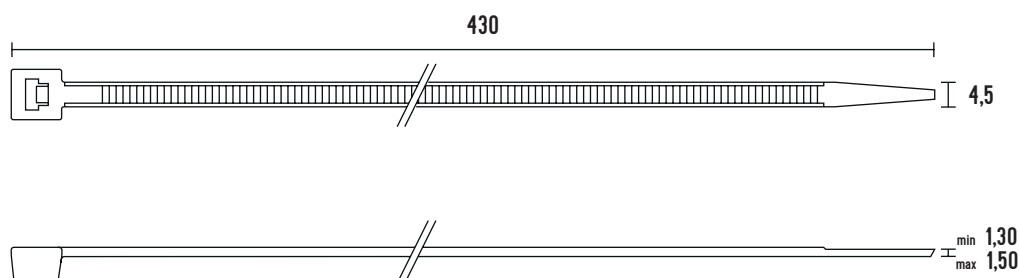

VÁZACÍ (STAHOVACÍ) PÁSKY

eleman

Vázací (stahovací) pásky

Jedná se o produkt s širokým rozsahem použitelnosti a nalezne využití v nejrůznějších aplikacích. Díky snadnému použití jednoduše nahradí drát, lepicí pásku, příze a další materiál. Používají se např. pro organizaci vodičů v rozváděči. Vysoce kvalitní pásky italského výrobce SapiSelco jsou vyrobeny z nylonu (PA 6.6) bez halogenů a silikonu. Jsou k dispozici v bílé variantě, která se využívá ve vnitřních prostorech, nebo v černé barvě. Černé pásky jsou UV odolnější, ale pro venkovní použití doporučujeme speciální pásky s vysokou UV odolností. Stahovací pásky nabízíme v délkách od 100 mm do 1000 mm, s pevností v tahu až 120 Kg.

Obrázek	Obj. č.	Typové označení	Délka pásky	Šířka pásky	Malé balení (sáček)	Velké balení (karton)
	1791261	SEL.3.428	430 mm	4,5 mm	100 ks	5000 ks

Rozměry

Technická specifikace

- Barva - černá
- Materiál - Nylon (PA 6.6)
- Odolnost proti hoření UL 94-V2
- Šířka pásky 4,5 mm
- Délka pásky 430 mm
- Průměr 5 ÷ 123 mm
- Pevnost v tahu 28 kg
- Teplotní stabilita -40 až +85 °C
- Certifikáty