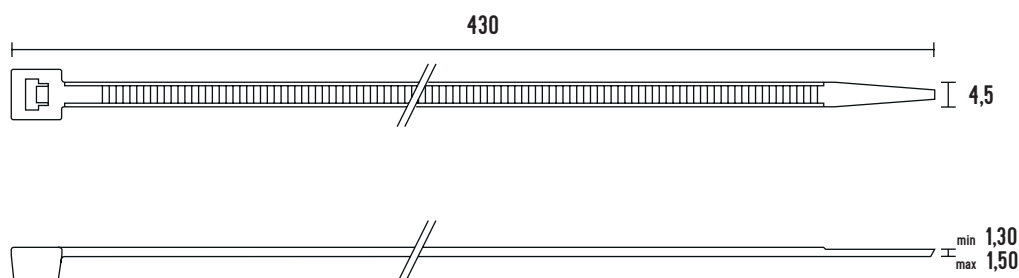

VÁZACÍ (STAHOVACÍ) PÁSKY

eleman

Vázací (stahovací) pásky

Jedná se o produkt s širokým rozsahem použitelnosti a nalezne využití v nejrůznějších aplikacích. Díky snadnému použití jednoduše nahradí drát, lepicí pásku, příze a další materiál. Používají se např. pro organizaci vodičů v rozváděči. Vysoce kvalitní pásky italského výrobce SapiSelco jsou vyrobeny z nylonu (PA 6.6) bez halogenů a silikonu. Jsou k dispozici v bílé variantě, která se využívá ve vnitřních prostorech, nebo v černé barvě. Černé pásky jsou UV odolnější, ale pro venkovní použití doporučujeme speciální pásky s vysokou UV odolností. Stahovací pásky nabízíme v délkách od 100 mm do 1000 mm, s pevností v tahu až 120 Kg.

Obrázek	Obj. č.	Typové označení	Délka pásky	Šířka pásky	Malé balení (sáček)	Velké balení (karton)
	1791260	SEL.2.428	430 mm	4,5 mm	100 ks	5000 ks

Rozměry

Technická specifikace

- Barva - bílá
- Materiál - Nylon (PA 6.6)
- Odolnost proti hoření UL 94-V2
- Šířka pásky 4,5 mm
- Délka pásky 430 mm
- Průměr 5 ÷ 123 mm
- Pevnost v tahu 28 kg
- Teplotní stabilita -40 až +85 °C
- Certifikáty