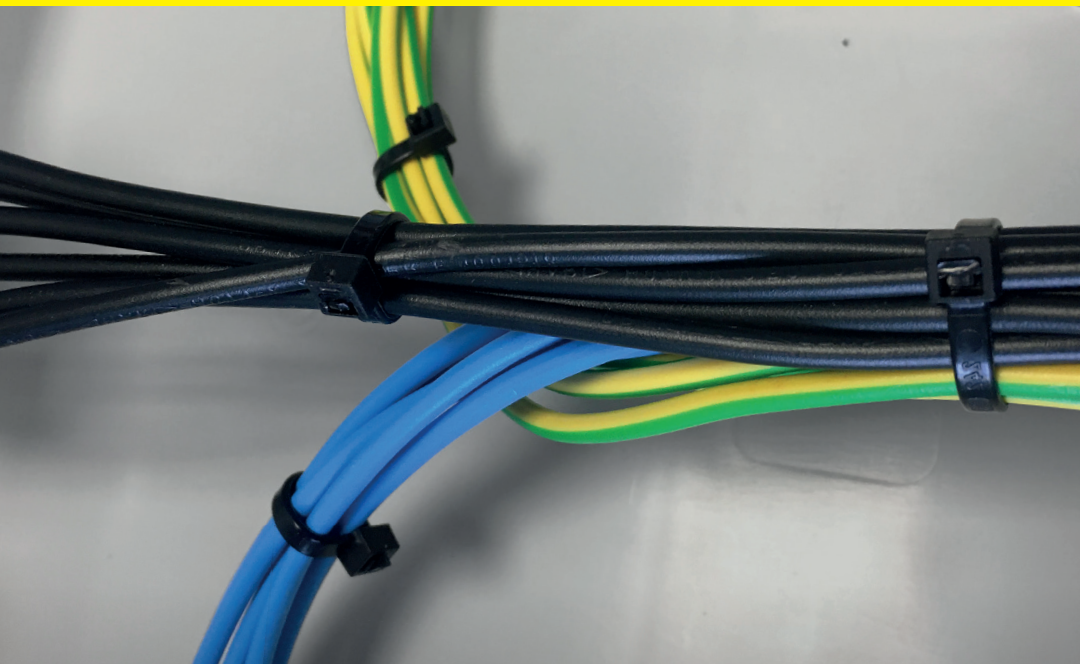

## Vázací (stahovací) pásky

Jedná se o produkt s širokým rozsahem použitelnosti a nalezne využití v nejrůznějších aplikacích. Díky snadnému použití jednoduše nahradí drát, lepicí pásku, příze a další materiál. Používají se např. pro organizaci vodičů v rozváděči. Vysoce kvalitní pásky italského výrobce SapiSelco jsou vyrobeny z nylonu (PA 6.6) bez halogenů a silikonu. Jsou k dispozici v bílé variantě, která se využívá ve vnitřních prostorech, nebo v černé barvě. Černé pásky jsou UV odolnější, ale pro venkovní použití doporučujeme speciální pásky s vysokou UV odolností. Stahovací pásky nabízíme v délkách od 100 mm do 1000 mm, s pevností v tahu až 120 Kg.

## Technická specifikace

- Barva - černá
- Materiál - Nylon (PA 6.6)
- Odolnost proti hoření UL 94-V2
- Šířka pásky 4,5 mm
- Délka pásky 380 mm
- Průměr 5 ÷ 110 mm
- Pevnost v tahu 28 kg
- Teplotní stabilita -40 až +85 °C
- Certifikáty