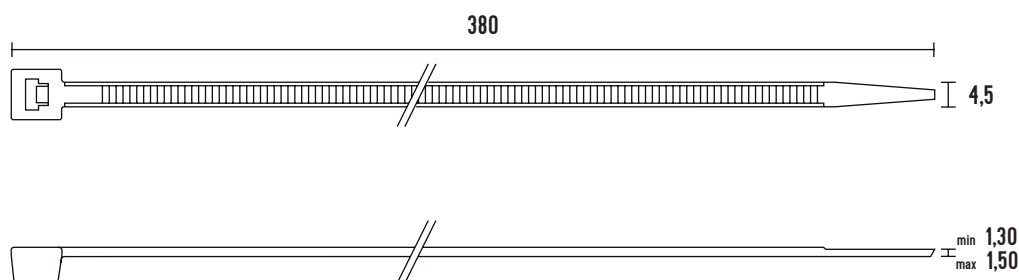

## Vázací (stahovací) pásky

Jedná se o produkt s širokým rozsahem použitelnosti a nalezne využití v nejrůznějších aplikacích. Díky snadnému použití jednoduše nahradí drát, lepicí pásku, příze a další materiál. Používají se např. pro organizaci vodičů v rozváděči. Vysoce kvalitní pásky italského výrobce SapiSelco jsou vyrobeny z nylonu (PA 6.6) bez halogenů a silikonu. Jsou k dispozici v bílé variantě, která se využívá ve vnitřních prostorech, nebo v černé barvě. Černé pásky jsou UV odolnější, ale pro venkovní použití doporučujeme speciální pásky s vysokou UV odolností. Stahovací pásky nabízíme v délkách od 100 mm do 1000 mm, s pevností v tahu až 120 Kg.

Obrázek	Obj. č.	Typové označení	Délka pásky	Šířka pásky	Malé balení (sáček)	Velké balení (karton)
	1791257	SEL.3.427	380 mm	4,5 mm	100 ks	7000 ks

## Rozměry

## Technická specifikace

- Barva - černá
- Materiál - Nylon (PA 6.6)
- Odolnost proti hoření UL 94-V2
- Šířka pásky 4,5 mm
- Délka pásky 380 mm
- Průměr 5 ÷ 110 mm
- Pevnost v tahu 28 kg
- Teplotní stabilita -40 až +85 °C
- Certifikáty