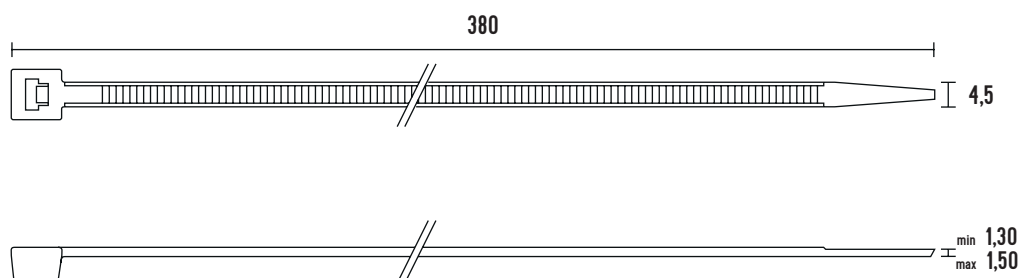

VÁZACÍ (STAHOVACÍ) PÁSKY

eleman

Vázací (stahovací) pásky

Jedná se o produkt s širokým rozsahem použitelnosti a nalezne využití v nejrůznějších aplikacích. Díky snadnému použití jednoduše nahradí drát, lepicí pásku, příze a další materiál. Používají se např. pro organizaci vodičů v rozváděči. Vysoce kvalitní pásky italského výrobce SapiSelco jsou vyrobeny z nylonu (PA 6.6) bez halogenů a silikonu. Jsou k dispozici v bílé variantě, která se využívá ve vnitřních prostorech, nebo v černé barvě. Černé pásky jsou UV odolnější, ale pro venkovní použití doporučujeme speciální pásky s vysokou UV odolností. Stahovací pásky nabízíme v délkách od 100 mm do 1000 mm, s pevností v tahu až 120 Kg.

Obrázek	Obj. č.	Typové označení	Délka pásky	Šířka pásky	Malé balení (sáček)	Velké balení (karton)
	1791256	SEL.2.427	380 mm	4,5 mm	100 ks	7000 ks

8 014748 3 01147

Rozměry

Technická specifikace

- Barva - bílá
- Materiál - Nylon (PA 6.6)
- Odolnost proti hoření UL 94-V2
- Šířka pásky 4,5 mm
- Délka pásky 380 mm
- Průměr 5 ÷ 110 mm
- Pevnost v tahu 28 kg
- Teplotní stabilita -40 až +85 °C
- Certifikáty