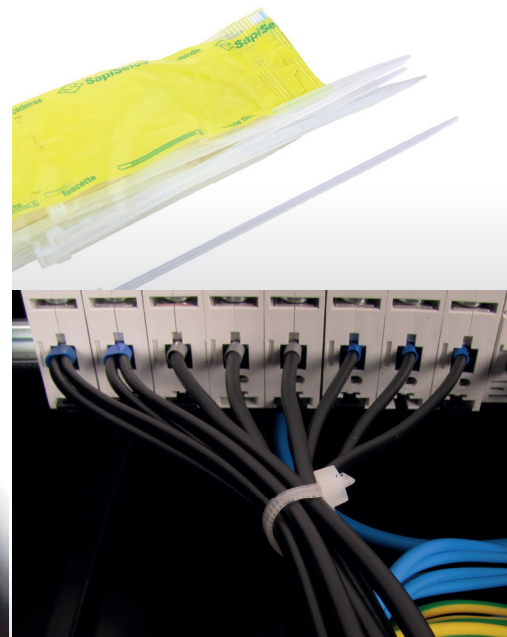

VÁZACÍ (STAHOVACÍ) PÁSKY

eleman

Vázací (stahovací) pásky

Jedná se o produkt s širokým rozsahem použitelnosti a nalezne využití v nejrůznějších aplikacích. Díky snadnému použití jednoduše nahradí drát, lepicí pásku, příze a další materiál. Používají se např. pro organizaci vodičů v rozváděči. Vysoce kvalitní pásky italského výrobce SapiSelco jsou vyrobeny z nylonu (PA 6.6) bez halogenů a silikonu. Jsou k dispozici v bílé variantě, která se využívá ve vnitřních prostorech, nebo v černé barvě. Černé pásky jsou UV odolnější, ale pro venkovní použití doporučujeme speciální pásky s vysokou UV odolností. Stahovací pásky nabízíme v délkách od 100 mm do 1000 mm, s pevností v tahu až 120 Kg.

Obrázek	Obj. č.	Typové označení	Délka pásky	Šířka pásky	Malé balení (sáček)	Velké balení (karton)
	1791256	SEL.2.427	380 mm	4,5 mm	100 ks	7000 ks

8 014748 3 01147

Rozměry

Technická specifikace

- Barva - bílá
- Materiál - Nylon (PA 6.6)
- Odolnost proti hoření UL 94-V2
- Šířka pásky 4,5 mm
- Délka pásky 380 mm
- Průměr 5 ÷ 110 mm
- Pevnost v tahu 28 kg
- Teplotní stabilita -40 až +85 °C
- Certifikáty