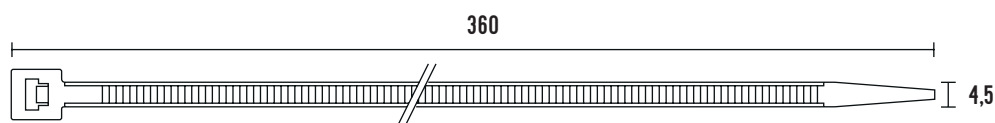

Rozměry

eleman

ELEMAN spol. s r.o.

Olomoucká 107, 796 01 Prostějov

tel.: +420 739 201 336

e-mail: info@eleman.cz