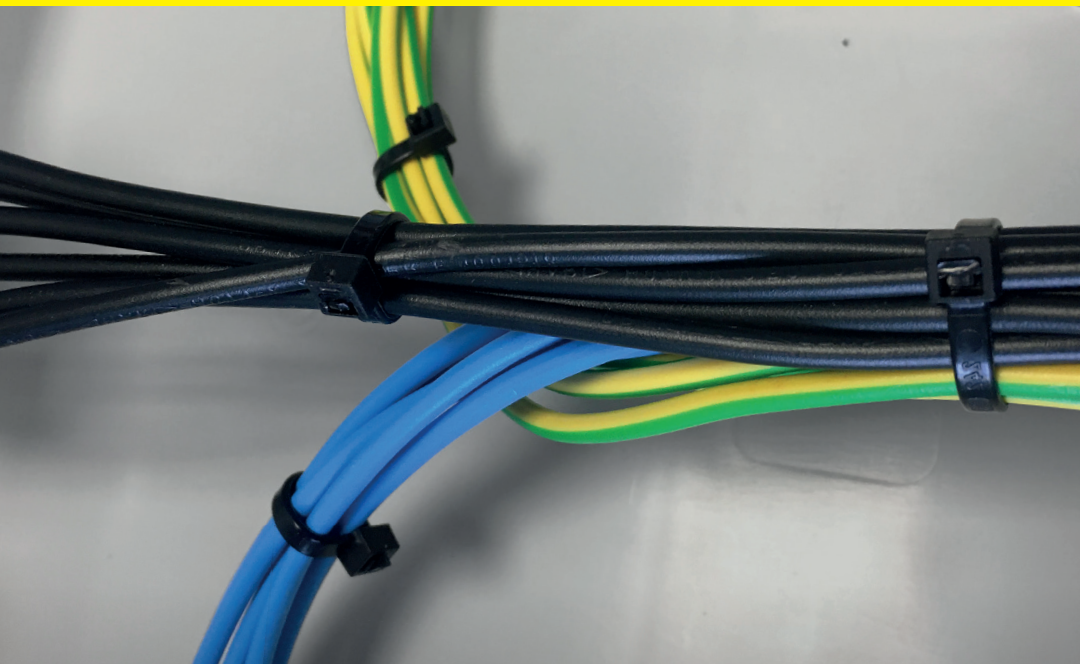

VÁZACÍ (STAHOVACÍ) PÁSKY

eleman

Vázací (stahovací) pásky

Jedná se o produkt s širokým rozsahem použitelnosti a nalezne využití v nejrůznějších aplikacích. Díky snadnému použití jednoduše nahradí drát, lepicí pásku, příze a další materiál. Používají se např. pro organizaci vodičů v rozváděči. Vysoce kvalitní pásky italského výrobce SapiSelco jsou vyrobeny z nylonu (PA 6.6) bez halogenů a silikonu. Jsou k dispozici v bílé variantě, která se využívá ve vnitřních prostorech, nebo v černé barvě. Černé pásky jsou UV odolnější, ale pro venkovní použití doporučujeme speciální pásky s vysokou UV odolností. Stahovací pásky nabízíme v délkách od 100 mm do 1000 mm, s pevností v tahu až 120 Kg.

Obrázek	Obj. č.	Typové označení	Délka pásky	Šířka pásky	Malé balení (sáček)	Velké balení (karton)
	1791253	SEL.3.426	360 mm	4,5 mm	100 ks	8000 ks

Technická specifikace

- Barva - černá
- Materiál - Nylon (PA 6.6)
- Odolnost proti hoření UL 94-V2
- Šířka pásky 4,5 mm
- Délka pásky 360 mm
- Průměr 5 ÷ 101 mm
- Pevnost v tahu 28 kg
- Teplotní stabilita -40 až +85 °C
- Certifikáty