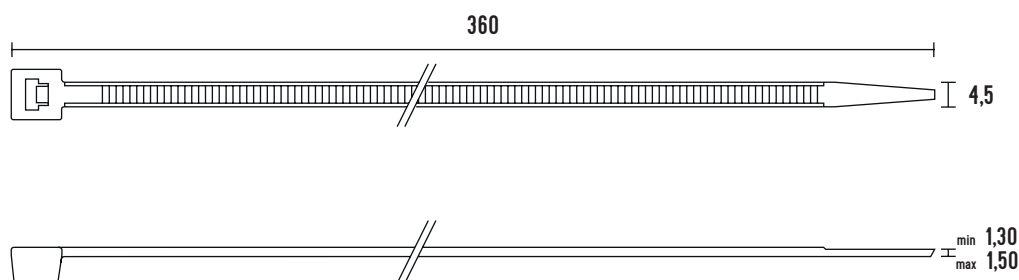

## Vázací (stahovací) pásky

Jedná se o produkt s širokým rozsahem použitelnosti a nalezne využití v nejrůznějších aplikacích. Díky snadnému použití jednoduše nahradí drát, lepicí pásku, příze a další materiál. Používají se např. pro organizaci vodičů v rozváděči. Vysoce kvalitní pásky italského výrobce SapiSelco jsou vyrobeny z nylonu (PA 6.6) bez halogenů a silikonu. Jsou k dispozici v bílé variantě, která se využívá ve vnitřních prostorech, nebo v černé barvě. Černé pásky jsou UV odolnější, ale pro venkovní použití doporučujeme speciální pásky s vysokou UV odolností. Stahovací pásky nabízíme v délkách od 100 mm do 1000 mm, s pevností v tahu až 120 Kg.

Obrázek	Obj. č.	Typové označení	Délka pásky	Šířka pásky	Malé balení (sáček)	Velké balení (karton)
	1791252	SEL.2.426	360 mm	4,5 mm	100 ks	8000 ks

## Rozměry

## Technická specifikace

- Barva - bílá
- Materiál - Nylon (PA 6.6)
- Odolnost proti hoření UL 94-V2
- Šířka pásky 4,5 mm
- Délka pásky 360 mm
- Průměr 5 ÷ 101 mm
- Pevnost v tahu 28 kg
- Teplotní stabilita -40 až +85 °C
- Certifikáty