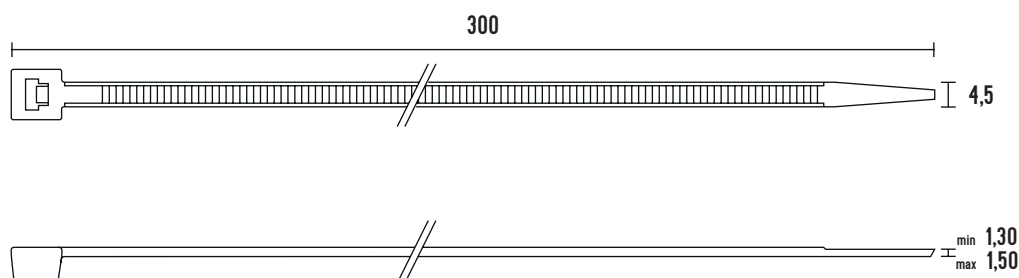

## Vázací (stahovací) pásky

Jedná se o produkt s širokým rozsahem použitelnosti a nalezne využití v nejrůznějších aplikacích. Díky snadnému použití jednoduše nahradí drát, lepicí pásku, příze a další materiál. Používají se např. pro organizaci vodičů v rozváděči. Vysoce kvalitní pásky italského výrobce SapiSelco jsou vyrobeny z nylonu (PA 6.6) bez halogenů a silikonu. Jsou k dispozici v bílé variantě, která se využívá ve vnitřních prostorech, nebo v černé barvě. Černé pásky jsou UV odolnější, ale pro venkovní použití doporučujeme speciální pásky s vysokou UV odolností. Stahovací pásky nabízíme v délkách od 100 mm do 1000 mm, s pevností v tahu až 120 Kg.

Obrázek	Obj. č.	Typové označení	Délka pásky	Šířka pásky	Malé balení (sáček)	Velké balení (karton)
	1791248	SEL.2.429	300 mm	4,5 mm	100 ks	8000 ks

## Rozměry

## Technická specifikace

- Barva - bílá
- Materiál - Nylon (PA 6.6)
- Odolnost proti hoření UL 94-V2
- Šířka pásky 4,5 mm
- Délka pásky 300 mm
- Průměr 5 ÷ 80 mm
- Pevnost v tahu 28 kg
- Teplotní stabilita -40 až +85 °C
- Certifikáty