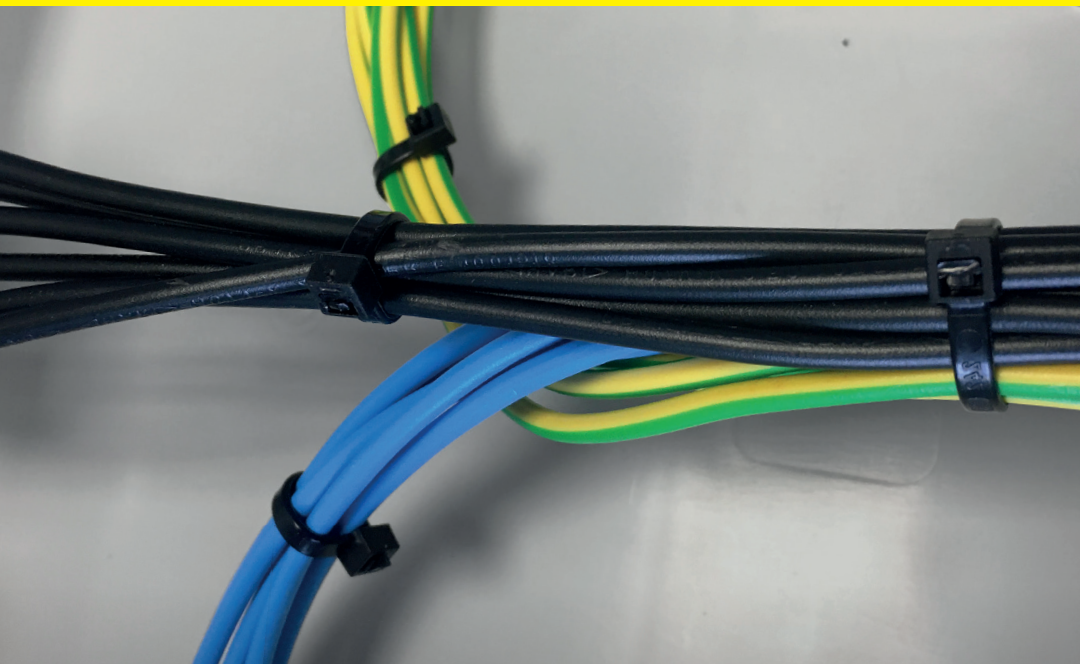

## Vázací (stahovací) pásky

Jedná se o produkt s širokým rozsahem použitelnosti a nalezne využití v nejrůznějších aplikacích. Díky snadnému použití jednoduše nahradí drát, lepicí pásku, příze a další materiál. Používají se např. pro organizaci vodičů v rozváděči. Vysoce kvalitní pásky italského výrobce SapiSelco jsou vyrobeny z nylonu (PA 6.6) bez halogenů a silikonu. Jsou k dispozici v bílé variantě, která se využívá ve vnitřních prostorech, nebo v černé barvě. Černé pásky jsou UV odolnější, ale pro venkovní použití doporučujeme speciální pásky s vysokou UV odolností. Stahovací pásky nabízíme v délkách od 100 mm do 1000 mm, s pevností v tahu až 120 Kg.

## Technická specifikace

- Barva - černá
- Materiál - Nylon (PA 6.6)
- Odolnost proti hoření UL 94-V2
- Šířka pásky 4,5 mm
- Délka pásky 280 mm
- Průměr 5 ÷ 7,5 mm
- Pevnost v tahu 28 kg
- Teplotní stabilita -40 až +85 °C
- Certifikáty