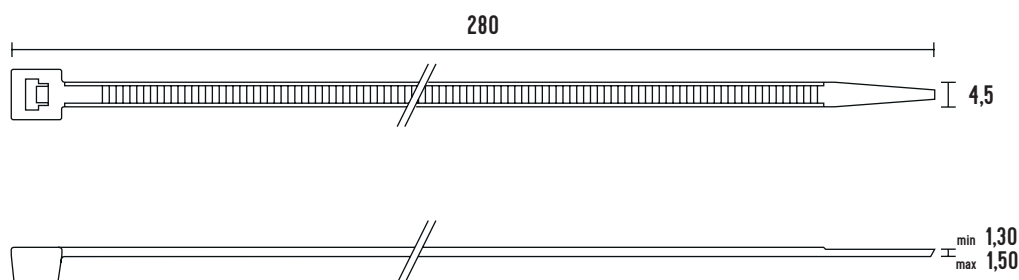

## Vázací (stahovací) pásky

Jedná se o produkt s širokým rozsahem použitelnosti a nalezne využití v nejrůznějších aplikacích. Díky snadnému použití jednoduše nahradí drát, lepicí pásku, příze a další materiál. Používají se např. pro organizaci vodičů v rozváděči. Vysoce kvalitní pásky italského výrobce SapiSelco jsou vyrobeny z nylonu (PA 6.6) bez halogenů a silikonu. Jsou k dispozici v bílé variantě, která se využívá ve vnitřních prostorech, nebo v černé barvě. Černé pásky jsou UV odolnější, ale pro venkovní použití doporučujeme speciální pásky s vysokou UV odolností. Stahovací pásky nabízíme v délkách od 100 mm do 1000 mm, s pevností v tahu až 120 Kg.

Obrázek	Obj. č.	Typové označení	Délka pásky	Šířka pásky	Malé balení (sáček)	Velké balení (karton)
	1791239	SEL.3.425	280 mm	4,5 mm	100 ks	10000 ks

## Rozměry

## Technická specifikace

- Barva - černá
- Materiál - Nylon (PA 6.6)
- Odolnost proti hoření UL 94-V2
- Šířka pásky 4,5 mm
- Délka pásky 280 mm
- Průměr 5 ÷ 7,5 mm
- Pevnost v tahu 28 kg
- Teplotní stabilita -40 až +85 °C
- Certifikáty