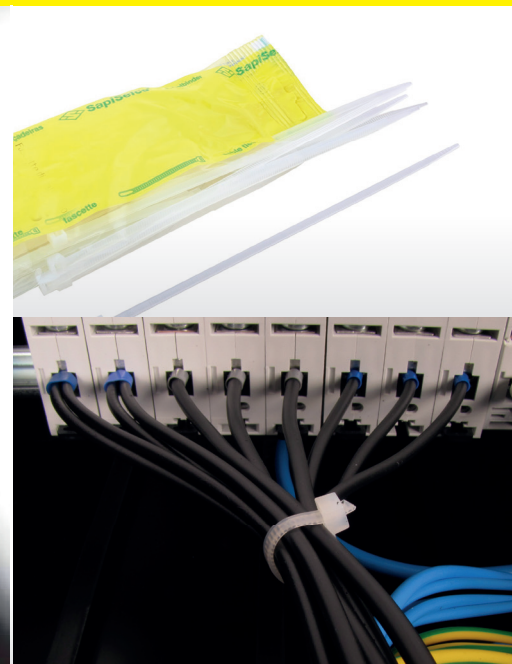

## Vázací (stahovací) pásky

Jedná se o produkt s širokým rozsahem použitelnosti a nalezne využití v nejrůznějších aplikacích. Díky snadnému použití jednoduše nahradí drát, lepicí pásku, příze a další materiál. Používají se např. pro organizaci vodičů v rozváděči. Vysoce kvalitní pásky italského výrobce SapiSelco jsou vyrobeny z nylonu (PA 6.6) bez halogenů a silikonu. Jsou k dispozici v bílé variantě, která se využívá ve vnitřních prostorech, nebo v černé barvě. Černé pásky jsou UV odolnější, ale pro venkovní použití doporučujeme speciální pásky s vysokou UV odolností. Stahovací pásky nabízíme v délkách od 100 mm do 1000 mm, s pevností v tahu až 120 Kg.