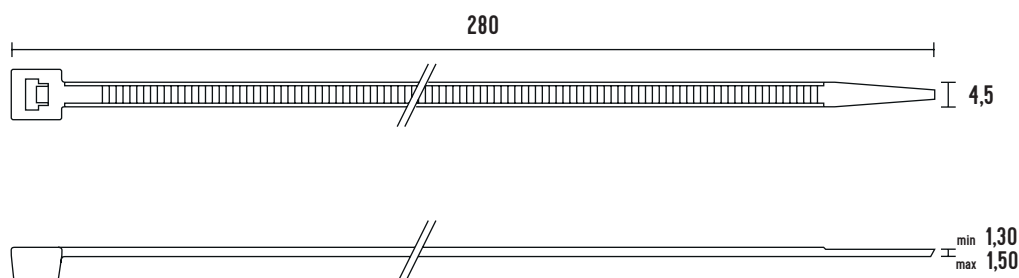

## Vázací (stahovací) pásky

Jedná se o produkt s širokým rozsahem použitelnosti a nalezne využití v nejrůznějších aplikacích. Díky snadnému použití jednoduše nahradí drát, lepicí pásku, příze a další materiál. Používají se např. pro organizaci vodičů v rozváděči. Vysoce kvalitní pásky italského výrobce SapiSelco jsou vyrobeny z nylonu (PA 6.6) bez halogenů a silikonu. Jsou k dispozici v bílé variantě, která se využívá ve vnitřních prostorech, nebo v černé barvě. Černé pásky jsou UV odolnější, ale pro venkovní použití doporučujeme speciální pásky s vysokou UV odolností. Stahovací pásky nabízíme v délkách od 100 mm do 1000 mm, s pevností v tahu až 120 Kg.

Obrázek	Obj. č.	Typové označení	Délka pásky	Šířka pásky	Malé balení (sáček)	Velké balení (karton)
	1791238	SEL.2.425	280 mm	4,5 mm	100 ks	10000 ks

## Rozměry

## Technická specifikace

- Barva - bílá
- Materiál - Nylon (PA 6.6)
- Odolnost proti hoření UL 94-V2
- Šířka pásky 4,5 mm
- Délka pásky 280 mm
- Průměr 5 ÷ 76 mm
- Pevnost v tahu 28 kg
- Teplotní stabilita -40 až +85 °C
- Certifikáty