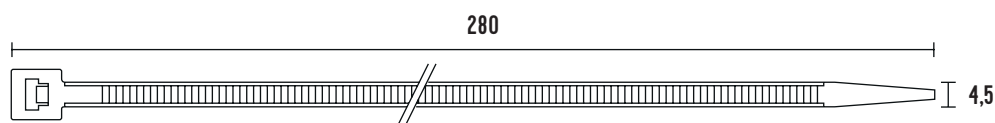

VÁZACÍ (STAHOVACÍ) PÁSKY

eleman

Vázací (stahovací) pásky

Jedná se o produkt s širokým rozsahem použitelnosti a nalezne využití v nejrůznějších aplikacích. Díky snadnému použití jednoduše nahradí drát, lepicí pásku, příze a další materiál. Používají se např. pro organizaci vodičů v rozváděči. Vysoce kvalitní pásky italského výrobce SapiSelco jsou vyrobeny z nylonu (PA 6.6) bez halogenů a silikonu. Jsou k dispozici v bílé variantě, která se využívá ve vnitřních prostorech, nebo v černé barvě. Černé pásky jsou UV odolnější, ale pro venkovní použití doporučujeme speciální pásky s vysokou UV odolností. Stahovací pásky nabízíme v délkách od 100 mm do 1000 mm, s pevností v tahu až 120 Kg.

Obrázek	Obj. č.	Typové označení	Délka pásky	Šířka pásky	Malé balení (sáček)	Velké balení (karton)
	1791239	SEL.3.225	280 mm	4,5 mm	100 ks	10000 ks

Rozměry

Technická specifikace

- Barva - černá
- Materiál - Nylon (PA 6.6)
- Odolnost proti hoření UL 94-V2
- Šířka pásky 4,5 mm
- Délka pásky 280 mm
- Průměr 5 ÷ 7,5 mm
- Pevnost v tahu 28 kg
- Teplotní stabilita -40 až +85 °C
- Certifikáty