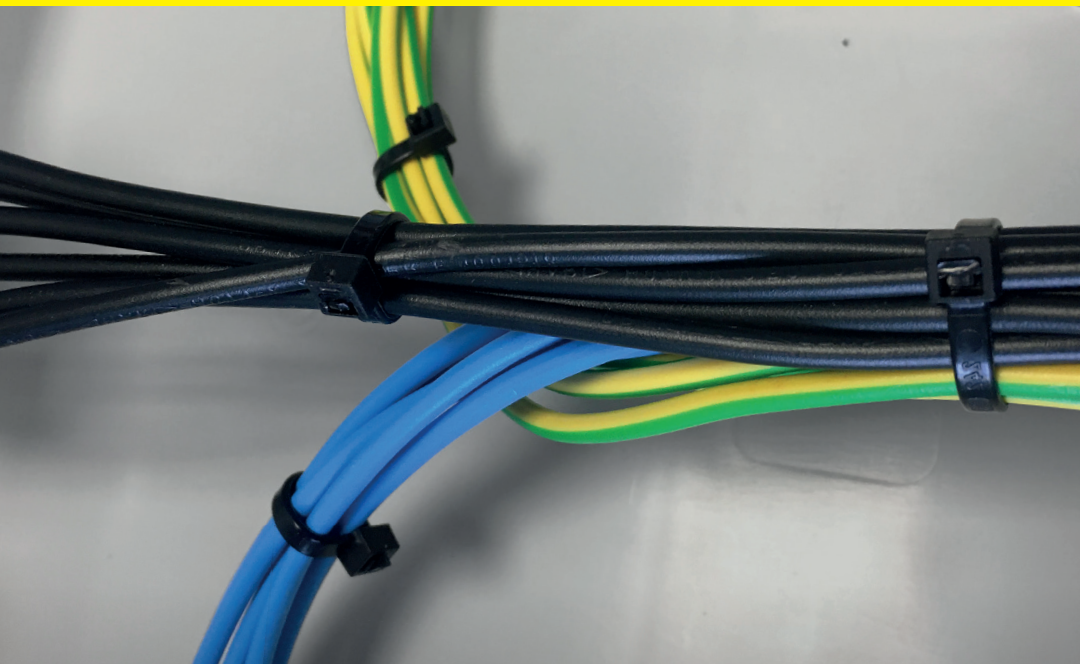

VÁZACÍ (STAHOVACÍ) PÁSKY

eleman

Vázací (stahovací) pásky

Jedná se o produkt s širokým rozsahem použitelnosti a nalezne využití v nejrůznějších aplikacích. Díky snadnému použití jednoduše nahradí drát, lepicí pásku, příze a další materiál. Používají se např. pro organizaci vodičů v rozváděči. Vysoce kvalitní pásky italského výrobce SapiSelco jsou vyrobeny z nylonu (PA 6.6) bez halogenů a silikonu. Jsou k dispozici v bílé variantě, která se využívá ve vnitřních prostorech, nebo v černé barvě. Černé pásky jsou UV odolnější, ale pro venkovní použití doporučujeme speciální pásky s vysokou UV odolností. Stahovací pásky nabízíme v délkách od 100 mm do 1000 mm, s pevností v tahu až 120 Kg.

Obrázek	Obj. č.	Typové označení	Délka pásky	Šířka pásky	Malé balení (sáček)	Velké balení (karton)
	1791239	SEL.3.225	280 mm	4,5 mm	100 ks	10000 ks

Rozměry

Technická specifikace

- Barva - černá
- Materiál - Nylon (PA 6.6)
- Odolnost proti hoření UL 94-V2
- Šířka pásky 4,5 mm
- Délka pásky 280 mm
- Průměr 5 ÷ 7,5 mm
- Pevnost v tahu 28 kg
- Teplotní stabilita -40 až +85 °C
- Certifikáty