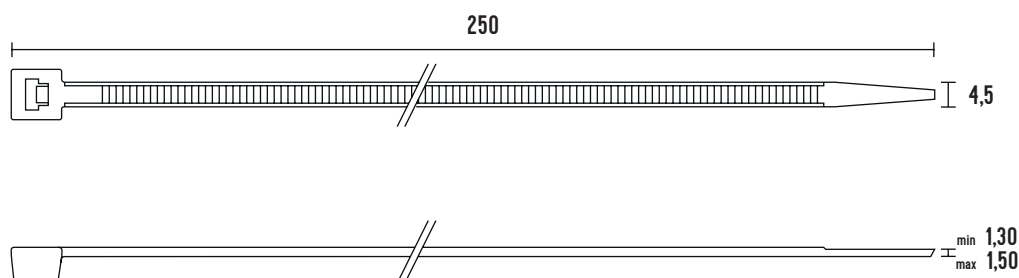

VÁZACÍ (STAHOVACÍ) PÁSKY

eleman

Vázací (stahovací) pásky

Jedná se o produkt s širokým rozsahem použitelnosti a nalezne využití v nejrůznějších aplikacích. Díky snadnému použití jednoduše nahradí drát, lepicí pásku, příze a další materiál. Používají se např. pro organizaci vodičů v rozváděči. Vysoce kvalitní pásky italského výrobce SapiSelco jsou vyrobeny z nylonu (PA 6.6) bez halogenů a silikonu. Jsou k dispozici v bílé variantě, která se využívá ve vnitřních prostorech, nebo v černé barvě. Černé pásky jsou UV odolnější, ale pro venkovní použití doporučujeme speciální pásky s vysokou UV odolností. Stahovací pásky nabízíme v délkách od 100 mm do 1000 mm, s pevností v tahu až 120 Kg.

Obrázek	Obj. č.	Typové označení	Délka pásky	Šířka pásky	Malé balení (sáček)	Velké balení (karton)
	1791234	SEL.2.224	250 mm	4,5 mm	100 ks	10000 ks

8 014748 301192

Rozměry

Technická specifikace

- Barva - bílá
- Materiál - Nylon (PA 6.6)
- Odolnost proti hoření UL 94-V2
- Šířka pásky 4,5 mm
- Délka pásky 250 mm
- Průměr 5 ÷ 68 mm
- Pevnost v tahu 28 kg
- Teplotní stabilita -40 až +85 °C
- Certifikáty