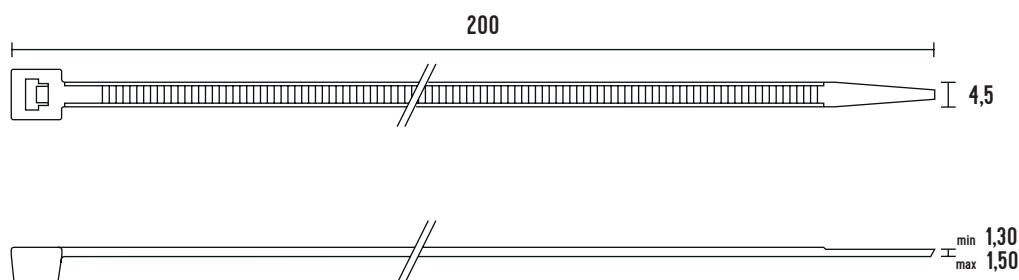

VÁZACÍ (STAHOVACÍ) PÁSKY

eleman

Vázací (stahovací) pásky

Jedná se o produkt s širokým rozsahem použitelnosti a nalezne využití v nejrůznějších aplikacích. Díky snadnému použití jednoduše nahradí drát, lepicí pásku, příze a další materiál. Používají se např. pro organizaci vodičů v rozváděči. Vysoce kvalitní pásky italského výrobce SapiSelco jsou vyrobeny z nylonu (PA 6.6) bez halogenů a silikonu. Jsou k dispozici v bílé variantě, která se využívá ve vnitřních prostorech, nebo v černé barvě. Černé pásky jsou UV odolnější, ale pro venkovní použití doporučujeme speciální pásky s vysokou UV odolností. Stahovací pásky nabízíme v délkách od 100 mm do 1000 mm, s pevností v tahu až 120 Kg.

Obrázek	Obj. č.	Typové označení	Délka pásky	Šířka pásky	Malé balení (sáček)	Velké balení (karton)
	1791223	SEL.3.223	200 mm	4,5 mm	100 ks	10000 ks

Rozměry

Technická specifikace

- Barva - černá
- Materiál - Nylon (PA 6.6)
- Odolnost proti hoření UL 94-V2
- Šířka pásky 4,5 mm
- Délka pásky 200 mm
- Průměr 3 ÷ 51 mm
- Pevnost v tahu 28 kg
- Teplotní stabilita -40 až +85 °C
- Certifikáty