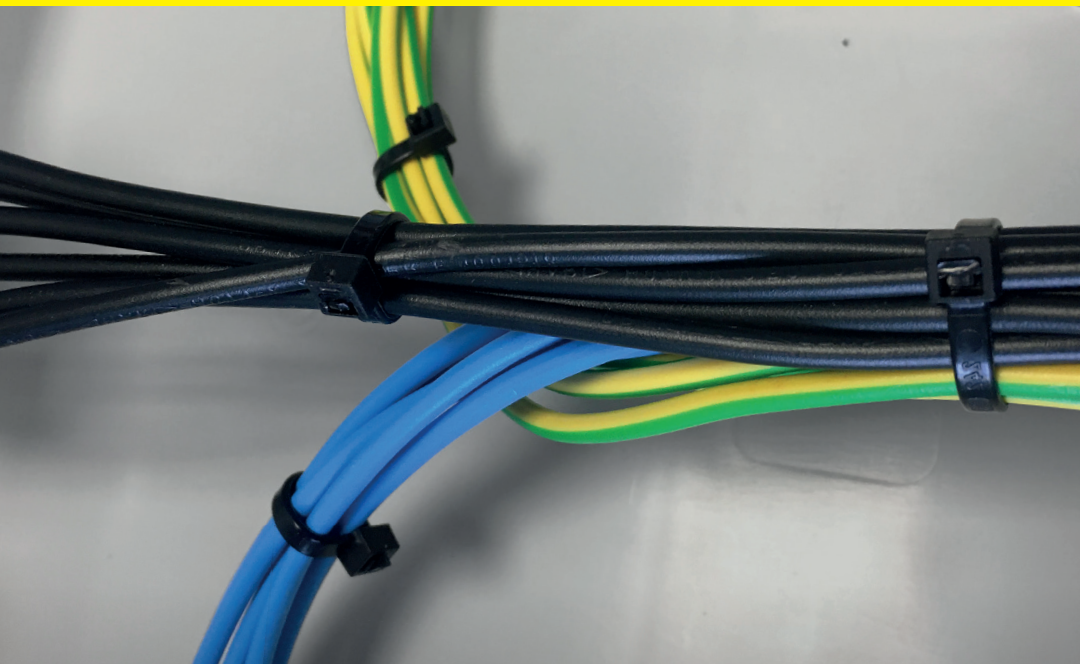

VÁZACÍ (STAHOVACÍ) PÁSKY

eleman

Vázací (stahovací) pásky

Jedná se o produkt s širokým rozsahem použitelnosti a nalezne využití v nejrůznějších aplikacích. Díky snadnému použití jednoduše nahradí drát, lepicí pásku, příze a další materiál. Používají se např. pro organizaci vodičů v rozváděči. Vysoce kvalitní pásky italského výrobce SapiSelco jsou vyrobeny z nylonu (PA 6.6) bez halogenů a silikonu. Jsou k dispozici v bílé variantě, která se využívá ve vnitřních prostorech, nebo v černé barvě. Černé pásky jsou UV odolnější, ale pro venkovní použití doporučujeme speciální pásky s vysokou UV odolností. Stahovací pásky nabízíme v délkách od 100 mm do 1000 mm, s pevností v tahu až 120 Kg.

Obrázek	Obj. č.	Typové označení	Délka pásky	Šířka pásky	Malé balení (sáček)	Velké balení (karton)
	1791223	SEL.3.223	200 mm	4,5 mm	100 ks	10000 ks

Rozměry

Technická specifikace

- Barva - černá
- Materiál - Nylon (PA 6.6)
- Odolnost proti hoření UL 94-V2
- Šířka pásky 4,5 mm
- Délka pásky 200 mm
- Průměr 3 ÷ 51 mm
- Pevnost v tahu 28 kg
- Teplotní stabilita -40 až +85 °C
- Certifikáty