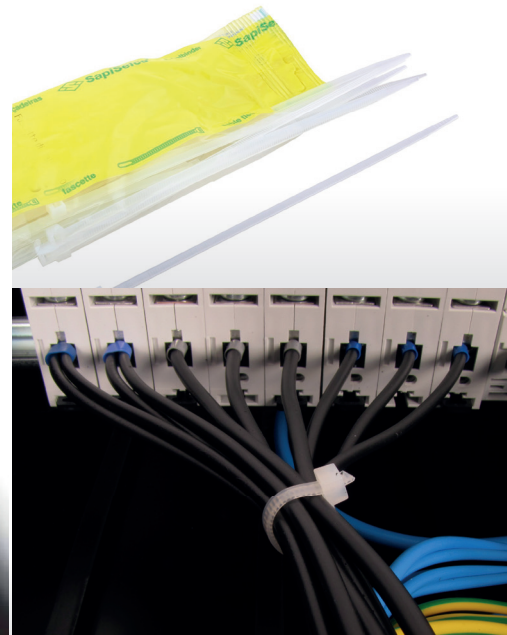

VÁZACÍ (STAHOVACÍ) PÁSKY

eleman

Vázací (stahovací) pásky

Jedná se o produkt s širokým rozsahem použitelnosti a nalezne využití v nejrůznějších aplikacích. Díky snadnému použití jednoduše nahradí drát, lepicí pásku, příze a další materiál. Používají se např. pro organizaci vodičů v rozváděči. Vysoce kvalitní pásky italského výrobce SapiSelco jsou vyrobeny z nylonu (PA 6.6) bez halogenů a silikonu. Jsou k dispozici v bílé variantě, která se využívá ve vnitřních prostorech, nebo v černé barvě. Černé pásky jsou UV odolnější, ale pro venkovní použití doporučujeme speciální pásky s vysokou UV odolností. Stahovací pásky nabízíme v délkách od 100 mm do 1000 mm, s pevností v tahu až 120 Kg.

Obrázek	Obj. č.	Typové označení	Délka pásky	Šířka pásky	Malé balení (sáček)	Velké balení (karton)
	1791222	SEL.2.223	200 mm	4,5 mm	100 ks	10000 ks

Rozměry

Technická specifikace

- Barva - bílá
- Materiál - Nylon (PA 6.6)
- Odolnost proti hoření UL 94-V2
- Šířka pásky 4,5 mm
- Délka pásky 200 mm
- Průměr 3 ÷ 51 mm
- Pevnost v tahu 28 kg
- Teplotní stabilita -40 až +85 °C
- Certifikáty