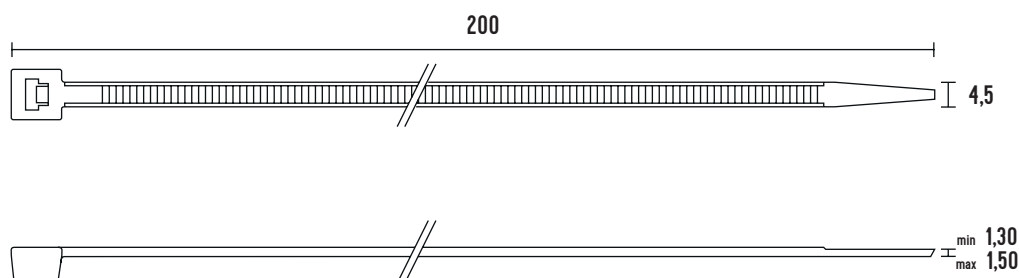

VÁZACÍ (STAHOVACÍ) PÁSKY

eleman

Vázací (stahovací) pásky

Jedná se o produkt s širokým rozsahem použitelnosti a nalezne využití v nejrůznějších aplikacích. Díky snadnému použití jednoduše nahradí drát, lepicí pásku, příze a další materiál. Používají se např. pro organizaci vodičů v rozváděči. Vysoce kvalitní pásky italského výrobce SapiSelco jsou vyrobeny z nylonu (PA 6.6) bez halogenů a silikonu. Jsou k dispozici v bílé variantě, která se využívá ve vnitřních prostorech, nebo v černé barvě. Černé pásky jsou UV odolnější, ale pro venkovní použití doporučujeme speciální pásky s vysokou UV odolností. Stahovací pásky nabízíme v délkách od 100 mm do 1000 mm, s pevností v tahu až 120 Kg.

Obrázek	Obj. č.	Typové označení	Délka pásky	Šířka pásky	Malé balení (sáček)	Velké balení (karton)
	1791222	SEL.2.223	200 mm	4,5 mm	100 ks	10000 ks

Rozměry

Technická specifikace

- Barva - bílá
- Materiál - Nylon (PA 6.6)
- Odolnost proti hoření UL 94-V2
- Šířka pásky 4,5 mm
- Délka pásky 200 mm
- Průměr 3 ÷ 51 mm
- Pevnost v tahu 28 kg
- Teplotní stabilita -40 až +85 °C
- Certifikáty