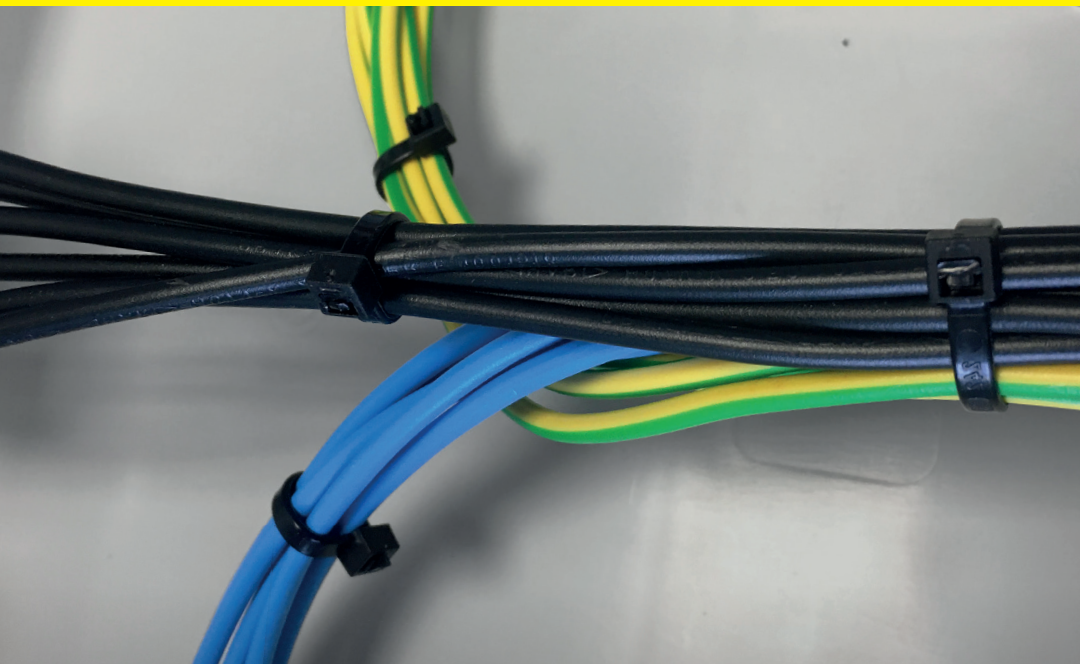

## Vázací (stahovací) pásky

Jedná se o produkt s širokým rozsahem použitelnosti a nalezne využití v nejrůznějších aplikacích. Díky snadnému použití jednoduše nahradí drát, lepicí pásku, příze a další materiál. Používají se např. pro organizaci vodičů v rozváděči. Vysoce kvalitní pásky italského výrobce SapiSelco jsou vyrobeny z nylonu (PA 6.6) bez halogenů a silikonu. Jsou k dispozici v bílé variantě, která se využívá ve vnitřních prostorech, nebo v černé barvě. Černé pásky jsou UV odolnější, ale pro venkovní použití doporučujeme speciální pásky s vysokou UV odolností. Stahovací pásky nabízíme v délkách od 100 mm do 1000 mm, s pevností v tahu až 120 Kg.

## Technická specifikace

- Barva - černá
- Materiál - Nylon (PA 6.6)
- Odolnost proti hoření UL 94-V2
- Šířka pásky 3,5 mm
- Délka pásky 360 mm
- Průměr 5 ÷ 103 mm
- Pevnost v tahu 20 kg
- Teplotní stabilita -40 až +85 °C
- Certifikáty