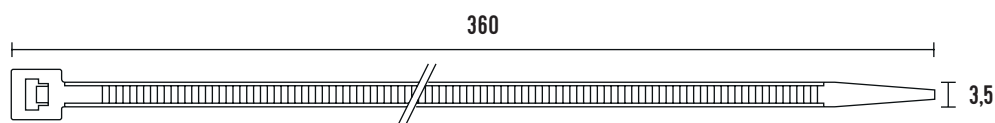

Rozměry

eleman

ELEMAN spol. s r.o.

Olomoucká 107, 796 01 Prostějov

tel.: +420 739 201 336

e-mail: info@eleman.cz