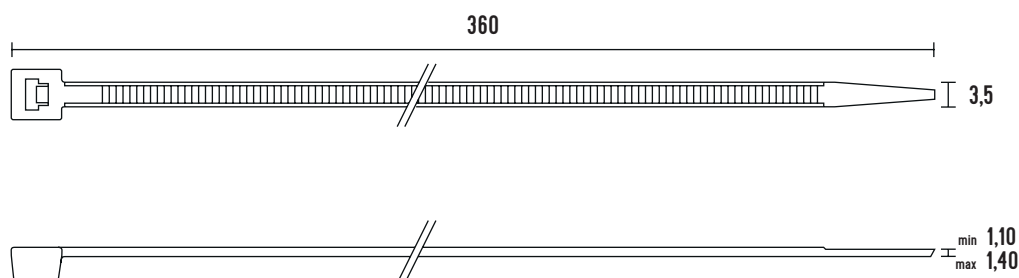

VÁZACÍ (STAHOVACÍ) PÁSKY

eleman

Vázací (stahovací) pásky

Jedná se o produkt s širokým rozsahem použitelnosti a nalezne využití v nejrůznějších aplikacích. Díky snadnému použití jednoduše nahradí drát, lepicí pásku, příze a další materiál. Používají se např. pro organizaci vodičů v rozváděči. Vysoce kvalitní pásky italského výrobce SapiSelco jsou vyrobeny z nylonu (PA 6.6) bez halogenů a silikonu. Jsou k dispozici v bílé variantě, která se využívá ve vnitřních prostorech, nebo v černé barvě. Černé pásky jsou UV odolnější, ale pro venkovní použití doporučujeme speciální pásky s vysokou UV odolností. Stahovací pásky nabízíme v délkách od 100 mm do 1000 mm, s pevností v tahu až 120 Kg.

Obrázek	Obj. č.	Typové označení	Délka pásky	Šířka pásky	Malé balení (sáček)	Velké balení (karton)
	1791134	SEL.2.214	360 mm	3,5 mm	100 ks	8000 ks

Rozměry

Technická specifikace

- Barva - bílá
- Materiál - Nylon (PA 6.6)
- Odolnost proti hoření UL 94-V2
- Šířka pásky 3,5 mm
- Délka pásky 360 mm
- Průměr 5 ÷ 103 mm
- Pevnost v tahu 20 kg
- Teplotní stabilita -40 až +85 °C
- Certifikáty